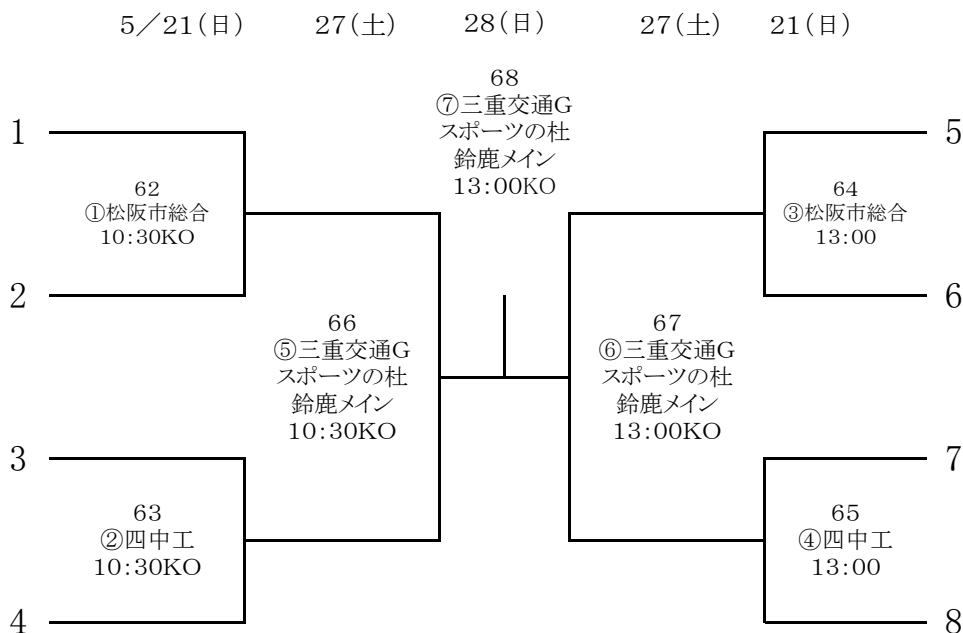

二次リーグ

1 組合せ

A	1	宇治山田商業	2	名張青峰	3	四日市四郷	4	津工業
B	1	伊賀白鳳	2	暁	3	四日市南	4	上野
C	1	海星	2	いなべ総合学園	3	四日市中央工業	4	四日市
D	1	三重	2	四日市工業	3	伊勢工業	4	稲生

2 二次リーグ対戦順

第1節

1 - 4
2 - 3

第2節

1 - 3
2 - 4

第3節

1 - 2
3 - 4

●第1節5月3日(水)

※時間に注意↓

会場・時間	NTN総合運動公園	松阪市総合運動公園	会場・時間	四中工
9:45	38 海星5-0四日市	39 三重6-0稲生	9:30	40 いなべ0-1四中工
11:30	41 青峰0-0四郷	43 白鳳3-1上野	11:15	42 四工2-2伊勢工
13:15	44 暁0-1四南	45 山商3-5津工		

●第2節5月13日(土)

会場・時間	松阪市総合運動公園	NTN総合運動公園
9:45	47 山商4-0四郷	46 青峰1-3津工
11:30	49 白鳳2-2四南	48 暁1-1上野
13:15	51 海星3-0四中工	50 いなべ0-1四日市
15:00	53 三重3-1伊勢工	52 四工2-0稲生

●第3節5月14日(土)

会場・時間	松阪市総合運動公園	四中工
9:45	54 山商3-0青峰	55 四郷2-5津工
11:30	56 白鳳3-1暁	57 四南1-1上野
13:15	58 海星3-1いなべ	59 四中工4-0四日市
15:00	60 三重0-1四工	61 伊勢工4-0稲生

決勝トーナメント

1 組み合わせ及び試合時間・会場