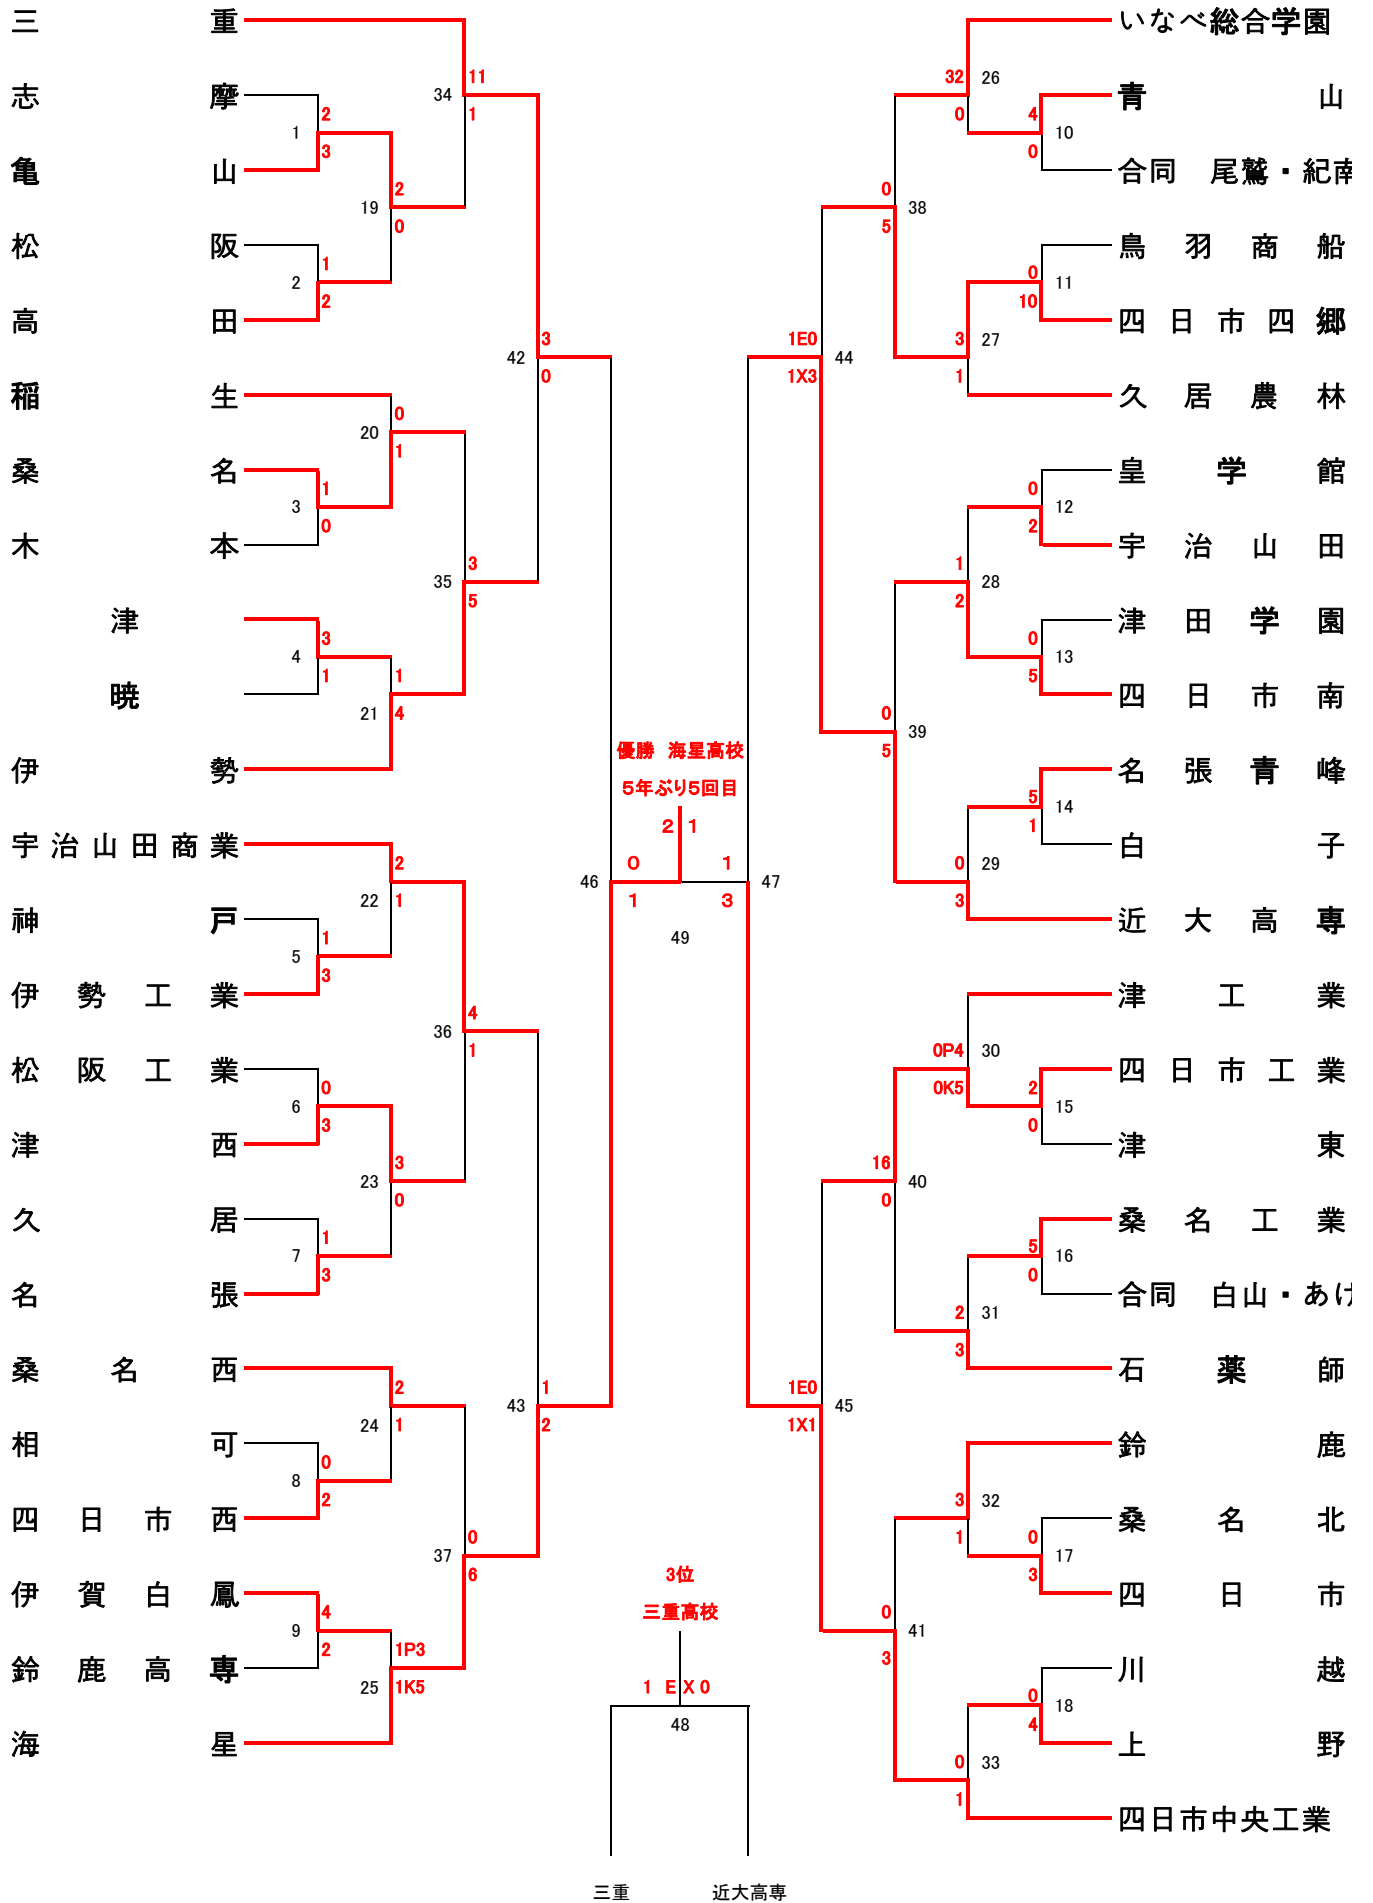

# 平成29年度三重県高校サッカー新人大会

1/8 1/13 1/20 1/27 2/3 2/4 2/3 1/27 1/20 1/13 1/8

平成29年度 三重県高校サッカー新人大会 組合せ

試合	期日	会場	10:00	12:00	14:00
一回戦	1/8 (月・祝)	四日市四郷	13	17	11
		津西	6	4	16
		津東	9	15	3
		メイハンフィールド	7	14	18
		伊勢フットボール ヴィレッジ Cピッチ	1	5	10
		伊勢フットボール ヴィレッジ Dピッチ	12	8	2
二回戦	1/13 (土)	久居農林	24	27	32
		松阪総合運動公園 (人工芝)	30	29	20
		四日市中央工業	33	25	26
		伊勢フットボール ヴィレッジ Cピッチ	21	23	19
		伊勢フットボール ヴィレッジ Dピッチ	22	28	31
三回戦	1/20 (土)	四日市中央工業	41	38	37
		松阪総合運動公園 (人工芝)	34	39	
		伊勢フットボール ヴィレッジ Dピッチ	36	40	35

試合	期日	会場	10:30	13:00
準々決勝	1/27 (土)	伊勢フットボール ヴィレッジ Cピッチ	42	44
		伊勢フットボール ヴィレッジ Dピッチ	43	45
準決勝	2/3 (土)	松阪総合運動公園 (人工芝)	46	47

試合	期日	会場	11:00	13:30
決勝	2/4 (日)	松阪総合運動公園 (天然芝)	女子決勝(天然芝)	
		松阪総合運動公園 (人工芝)	48	49