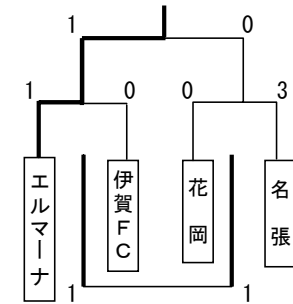

試合内容：リーグ戦総当り：15-5-15

	アルテミス	内部中学	四日市大	鈴鹿
アルテミス		7-0	7-0	0-0
内部中学	0-7		0-0	0-7
四日市大	0-7	0-0		0-6
鈴鹿	0-0	7-0	6-0	

優勝 アルテミス
準優勝 鈴鹿
第3位 四日市大学
第4位 内部中学

試合形式：8人制

試合内容：リーグ戦総当り：15-5-15

優勝 伊勢
準優勝 楠
第3位 ミナス

試合形式：11人制
試合内容：トーナメント：20-5-20