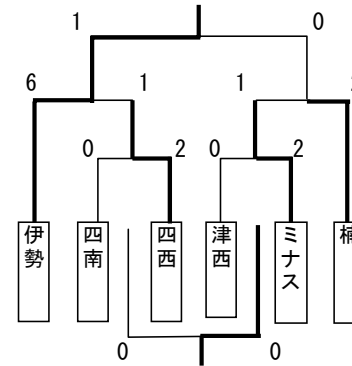

2006年度鈴鹿ガーデンカップ

兼 JFAレディースフェスティバル2006 三重in鈴鹿

12月16日

鈴鹿スポーツガーデンサブグラウンド

女子委員会

	多度	鈴鹿	名賀名張	伊勢
多度		0-3	1-2	4-6
鈴鹿	3-0		1-0	1-2
名賀名張	2-1	0-1		1-2
伊勢	6-4	2-1	2-1	

優勝 伊勢FC
準優勝 鈴鹿
第3位 名賀名張
第4位 多度

試合形式：8人制

試合内容：リーグ戦総当り：15-5-15

	アルテミス	内部中学	四日市大	鈴鹿
アルテミス		7-0	7-0	0-0
内部中学	0-7		0-0	0-7
四日市大	0-7	0-0		0-6
鈴鹿	0-0	7-0	6-0	

優勝 アルテミス
準優勝 鈴鹿
第3位 四日市大学
第4位 内部中学

試合形式：8人制

試合内容：リーグ戦総当り：15-5-15

優勝 伊勢
準優勝 楠
第3位 ミナス

試合形式：11人制
試合内容：トーナメント：20-5-20

優勝 四日市エルマーナ
準優勝 名張レディース
第3位 伊勢FC・花岡キューティーズ

試合形式：11人制
試合内容：トーナメント：15-5-15