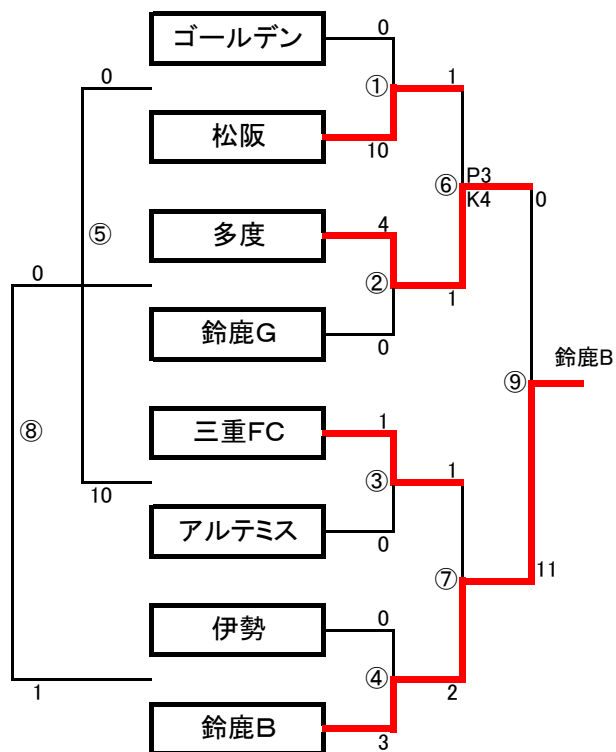

2007年度鈴鹿ガーテンカップ <12月15日(土)>

対戦組合せ日程表

《少女》 第4G Aコート

試合形式 : 8人制
15分-5分-15分
審判 : 1名(副審はなし)

《レディース》 第4G Bコート

試合形式 : 8人制
15分-5分-15分
審判 : 1名(副審はなし)

《一般》 第3グラウンド

試合形式 : 11人制
30分1本
審判 : 3名(主審1名、副審2名)