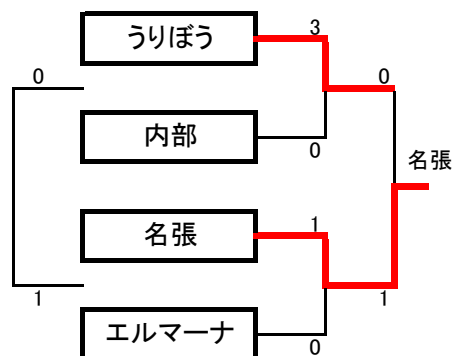

2007年度鈴鹿ガーテンカップ <12月15日(土)>

対戦組合せ日程表

《少女》 第4G Aコート

試合形式 : 8人制
15分-5分-15分
審判 : 1名(副審はなし)

《レディース》 第4G Bコート

試合形式 : 8人制
15分-5分-15分
審判 : 1名(副審はなし)

《一般》 第3グラウンド

試合形式 : 11人制
30分1本
審判 : 3名(主審1名、副審2名)