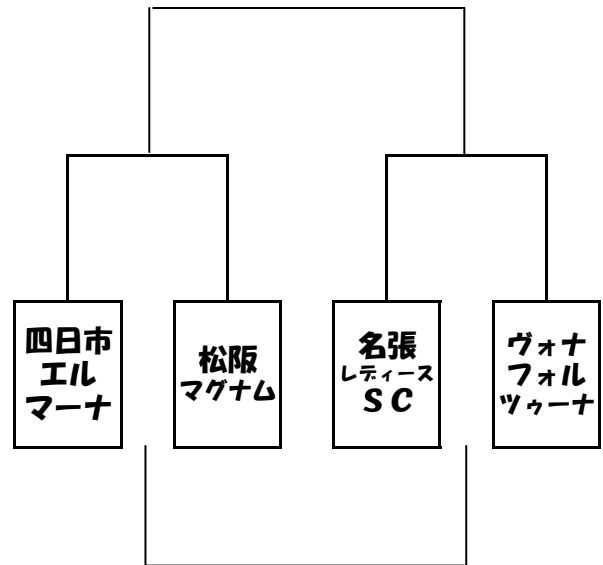

第4回 伊勢なでしこサッカーフェスティバル 一般

兼 レディースOneDayリーグ♪

予選

リーグ

	伊勢ピンク ウーマンス	修道 ベネローフ	Puro マダム	勝点	順位
伊勢ピンク ウーマンス	X				
修道 ベネローフ		X			
Puro マダム			X		

〈○勝ち3点 △PK勝ち2点 ▲PK負け1点 ×負け0点〉PK戦-3人制

トーナメント

決勝トーナメント