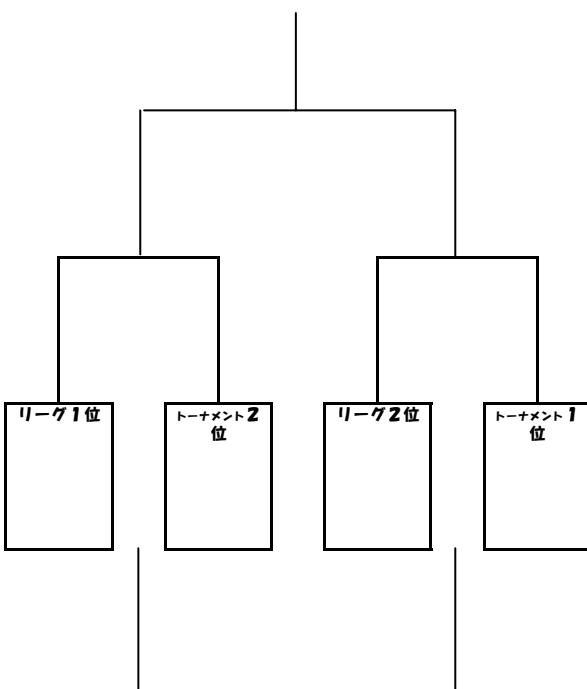

第4回 伊勢なでしこサッカーフェスティバル 一般

兼 レディースOneDayリーグ♪

予選

リーグ

	伊勢ピンク ウーマンス	修道 ベネローフ	Puro マダム	勝点	順位
伊勢ピンク ウーマンス	X				
修道 ベネローフ		X			
Puro マダム			X		

〈○勝ち3点 △PK勝ち2点 ▲PK負け1点 ×負け0点〉PK戦-3人制

トーナメント

決勝トーナメント

敢闘リーグ

	リーグ3位	トーナメント3位	トーナメント4位	勝点	順位
リーグ3位	X				
トーナメント3位		X			
トーナメント4位			X		

〈○勝ち3点 △PK勝ち2点 ▲PK負け1点 ×負け0点〉PK戦-3人制