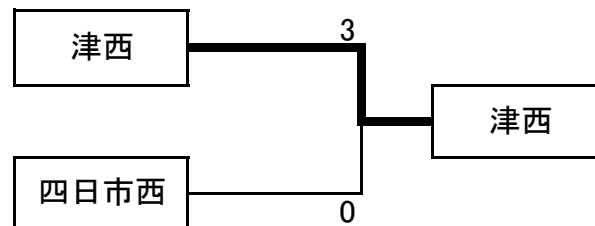

# 第17回全日本高校女子選手権大会結果

2008. 5/31～6/1 於鈴鹿スポーツガーデン

	三重高校	四日市南	津西	四日市西
三重高校		0 - 20	0 - 24	0 - 25
四日市南	20 - 0		0 - 4	0 - 1
津西	24 - 0	4 - 0		1-1 PK 3-4
四日市西	25 - 0	1 - 0	1-1 PK 4-3	

決 勝

優勝 津西高校  
準優勝 四日市西高校  
第3位 四日市南高校