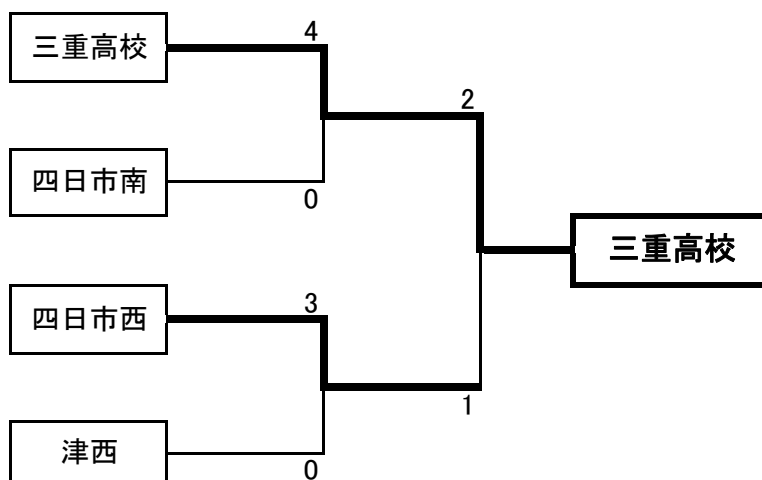

第18回全日本高校女子選手権大会結果

2009年5月30日・31日 於鈴鹿スポーツガーデン

優勝 三重高校
準優勝 四日市西高校
第3位 四日市南高校

※ 優勝の三重高校は6/27～28に開催される東海大会(愛知県豊田)に出場します。