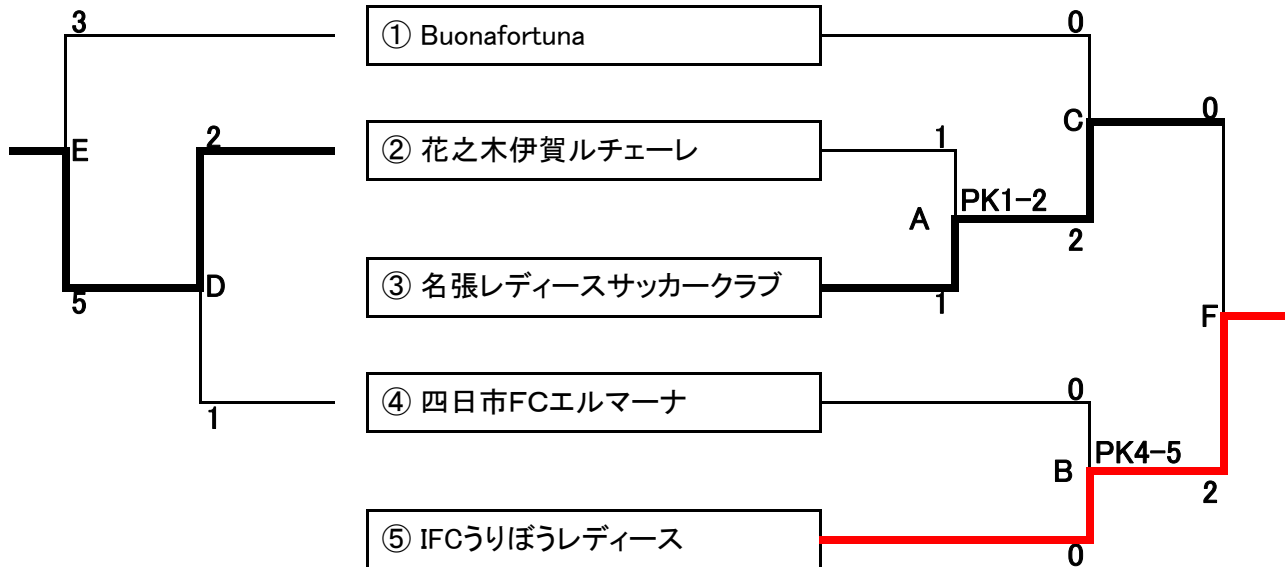

2010レディースサッカーフェスティバル三重in名張組合せ

2010年7月19日

優 勝 IFCうりぼうレディース
 準優勝 名張レディースサッカークラブ
 3 位 花之木伊賀ルチェーレ

試合時間		Aコート	Bコート
A	09:30~10:05	② - ③	
B	10:15~10:50	④ - ⑤	
C	11:00~11:35	① - A勝者	
D	11:45~12:20	A敗者 - B敗者	
昼食	12:30~13:05	フレンドリーマッチ(予定)	
E	13:20~13:55	C敗者 - D勝者	
F	14:05~14:40	B勝者 - C勝者	
閉会式	15:00~		

- ※ 昼食時にフレンドリーマッチを予定しています。
監督・コーチ・選手の皆様奮ってご参加ください。
- ※ Bコートをあけてあります。参加者の多いチームや試合数の少ないチームで使用してください。Bコートでの試合は、年齢制限や人数は対戦チーム間で決定し、大会順位とは関係しないものとします。