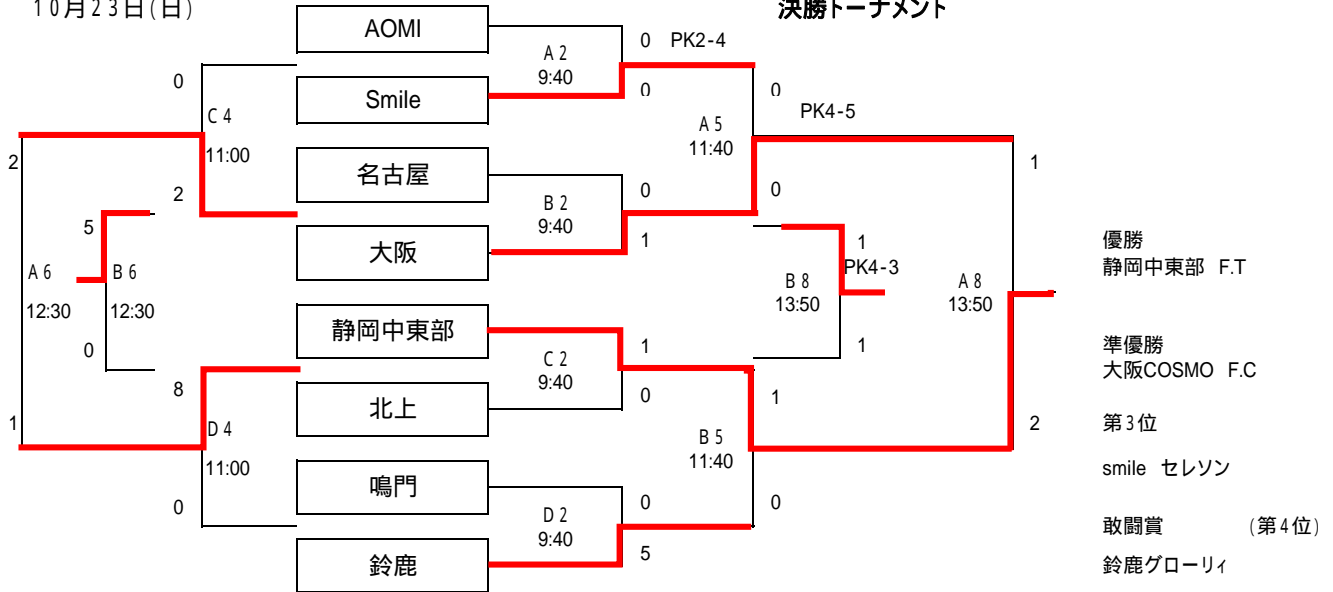

第21回三重県少女招待サッカー大会 2日目結果

10月23日(日)

決勝トーナメント