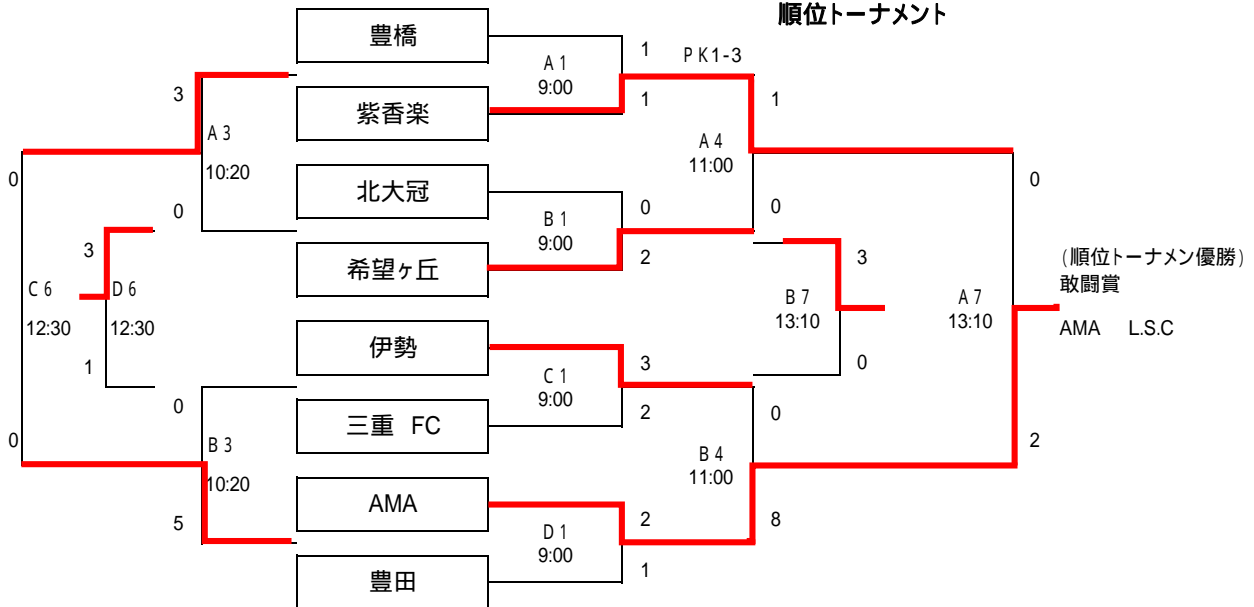

| Dグループ     | AMA | 大 阪 | 静 岡 中 東 部 | 松 阪 | 勝 | 分 | 負 | 勝点 | 得点 | 失点 | 差   | G順位 |
|-----------|-----|-----|-----------|-----|---|---|---|----|----|----|-----|-----|
| AMA       | -   | 1 2 | 0 1       | 5 0 | 1 | 0 | 2 | 3  | 6  | 3  | +3  | 3   |
| 大 阪       | 2 1 | -   | 0 3       | 5 0 | 2 | 0 | 1 | 6  | 7  | 4  | +3  | 2   |
| 静 岡 中 東 部 | 1 0 | 3 0 | -         | 3 0 | 3 | 0 | 0 | 9  | 7  | 0  | +7  | 1   |
| 松 阪       | 0 5 | 0 5 | 0 3       | -   | 0 | 0 | 3 | 0  | 0  | 13 | -13 | 4   |

| Eグループ | 豊 橋 | 鳴 門 | 多 度 | 伊 勢 | 勝 | 分 | 負 | 勝点 | 得点 | 失点 | 差  | G順位 |
|-------|-----|-----|-----|-----|---|---|---|----|----|----|----|-----|
| 豊 橋   | -   | 0 1 | 3 0 | 0 0 | 1 | 1 | 1 | 4  | 3  | 1  | +2 | 2   |
| 鳴 門   | 1 0 | -   | 1 0 | 3 0 | 3 | 0 | 0 | 9  | 5  | 0  | +5 | 1   |
| 多 度   | 0 3 | 0 1 | -   | 0 1 | 0 | 0 | 3 | 0  | 0  | 5  | -5 | 4   |
| 伊 勢   | 0 0 | 0 3 | 1 0 | -   | 1 | 1 | 1 | 4  | 1  | 3  | -2 | 3   |

第21回三重県少女招待サッカー大会 2日目結果

10月23日(日)

決勝トーナメント

順位トーナメント

(チャレンジリーグ優勝)

チャレンジリーグ

努力賞

|       | 名賀名張   | くノ一Jr              | 松阪                | 多度                | 勝点 | 得点 | 失点 | 得失差 | 順位 |
|-------|--------|--------------------|-------------------|-------------------|----|----|----|-----|----|
| 名賀名張  |        | C5 11:40<br>0 - 11 | C7 13:10<br>2 - 5 | C3 10:20<br>0 - 2 | 0  | 2  | 18 | -16 | 4  |
| くノ一Jr | 11 - 0 |                    | D3 10:20<br>4 - 0 | D7 13:10<br>3 - 0 | 9  | 18 | 0  | 18  | 1  |
| 松阪    | 5 - 2  | 0 - 4              |                   | D5 11:40<br>2 - 0 | 6  | 7  | 6  | 1   | 2  |
| 多度    | 2 - 0  | 0 - 3              | 0 - 2             |                   | 3  | 2  | 5  | -3  | 3  |