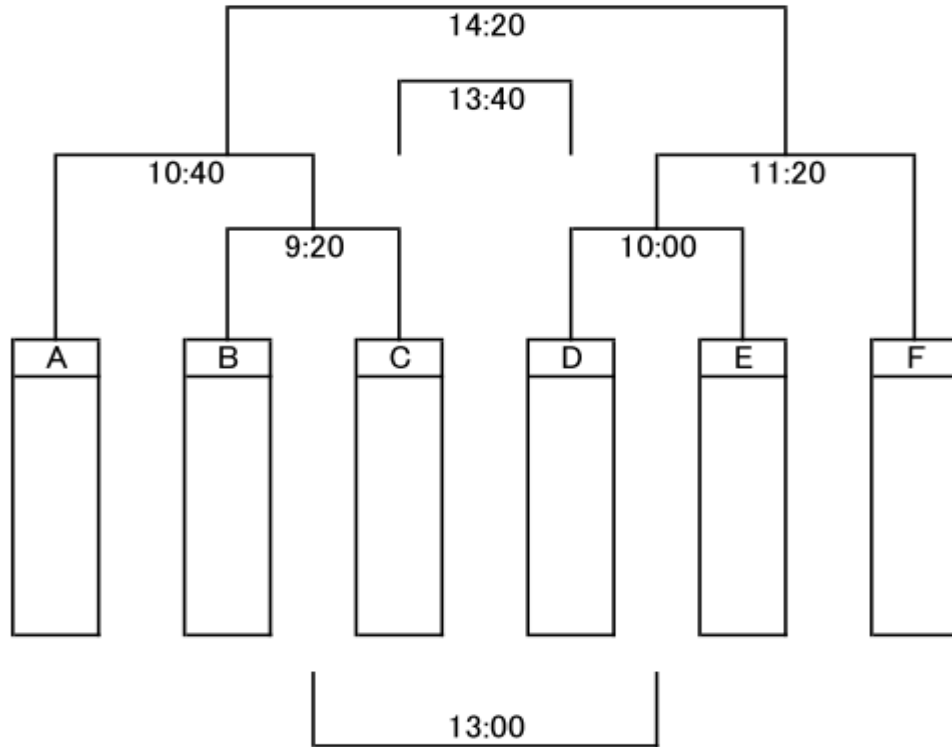

組合せ及びスケジュール表

少女（8人制） 試合時間 30分（15分—5分—15分） 同点時 PK3人制

U-12 スケジュール				
No.	試合時間	組合せ表		
1	9:20 ~ 9:55	B	-	C
2	10:00 ~ 10:35	D	-	E
3	10:40 ~ 11:15	A	-	1勝
4	11:20 ~ 11:55	2勝	-	F
	12:00 ~ 12:55	昼食休憩		
	12:10 ~ 12:55	U-10フレンドリーマッチ		
5	13:00 ~ 13:35	1負	-	2負
6	13:40 ~ 14:15	3負	-	4負
7	14:20 ~ 14:55	3勝	-	4勝

試合終了後 全員で後片付けを行ってください。