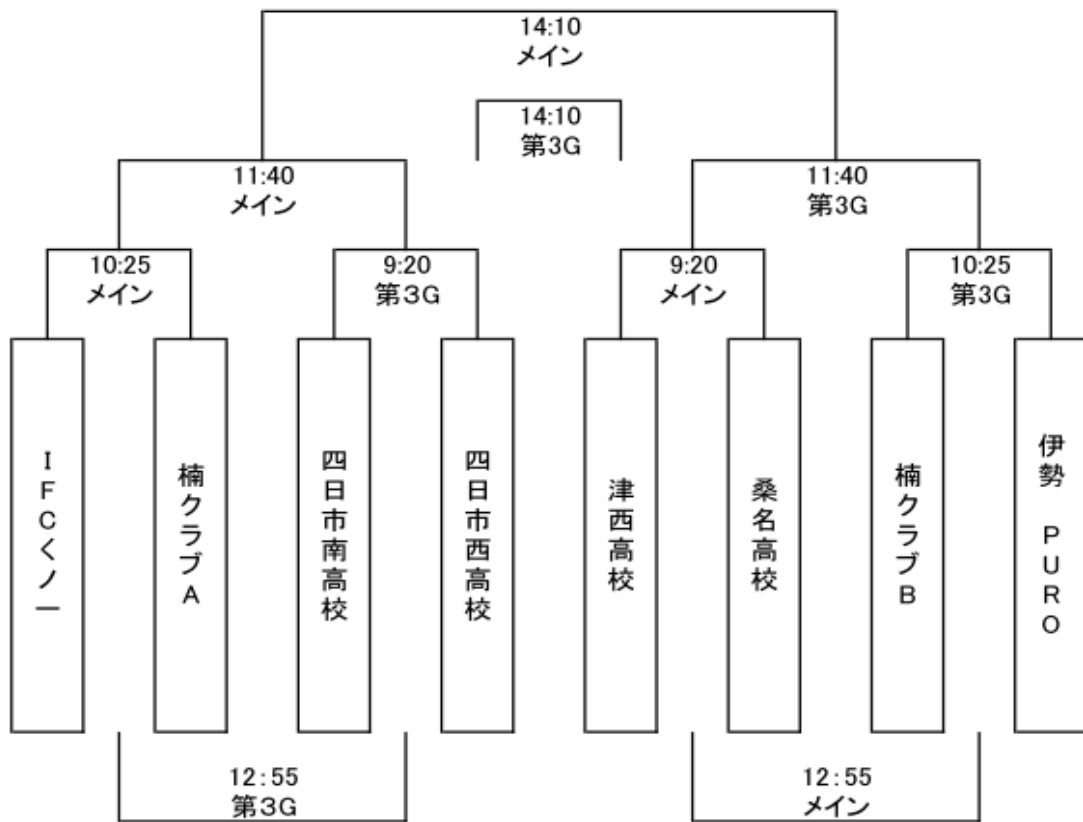

高校・クラブチーム（11人制）

試合時間 40分（20分—5分—20分）同点時 PK5人制

時間	グラウンド	対戦表		
9:20	第3	四日市南高校	-	四日市西高校
9:20	メイン	津西高校	-	桑名高校
10:25	第3	楠クラブレディースB	-	伊勢FC PURO
10:25	メイン	IFCくノ一ユース	-	楠クラブレディースA
11:40	第3		-	
11:40	メイン		-	
12:55	第3		-	
12:55	メイン		-	
14:10	第3		-	
14:10	メイン		-	

コート設営は第1ゲームのチームにて行ってください。

試合終了後 全員で後片付けを行ってください。