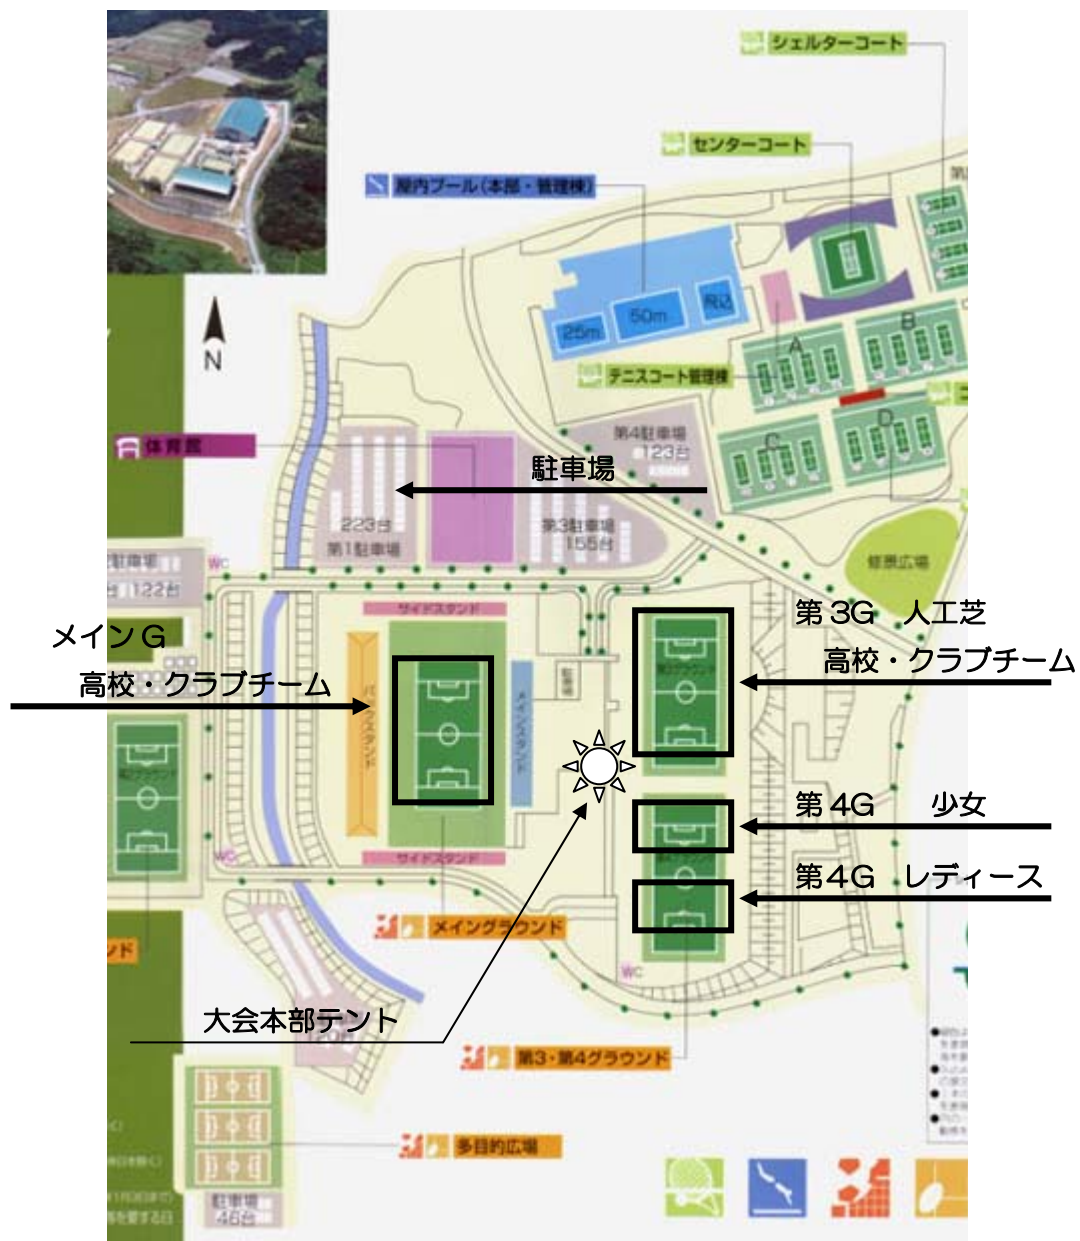

会場案内図・注意事項

- ☆ 各チーム駐車場は第1駐車場を使用してください。駐車の際には他の車に配慮して駐車してください。
- ☆ 車上あらしが発生しています。車内には貴重品を置かないようにしてください。
- ☆ アップはピッチの周辺でゲームの邪魔にならないところで行ってください。
- ☆ 第3Gでの飲料は水だけです。
- ☆ 各試合が終わりましたら、結果を本部テントへ報告してください。
- ☆ 貴重品の管理は各チームで責任をもって行ってください。
- ☆ 閉会式を本部テント前で行います各チームに参加賞、優秀選手賞を用意しています！ 閉会式には全員参加をお願いします。
- ☆ ゴミは各自持ち帰るようにしましょう！