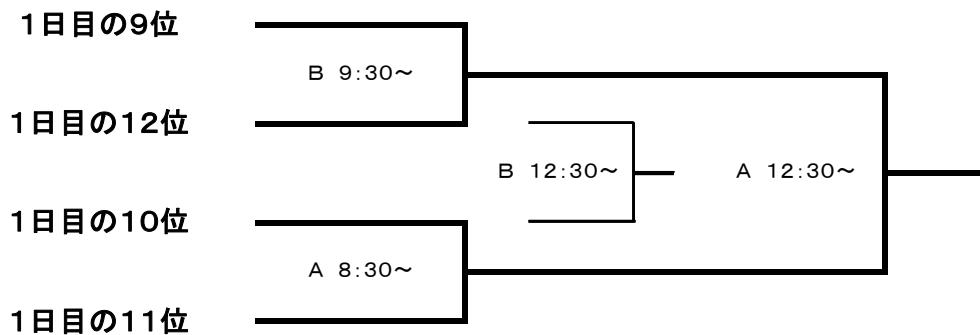

Eグループ

	伊勢FC Puro	八幡商業高校	和歌山ユース	勝点	得点	失点	順位
伊勢FC Puro	☆	—	—				
八幡商業高校	—	☆	—				
和歌山ユース	—	—	☆				

第8回 JFA 三重ガールズサッカーフェスティバル IN 伊勢志摩

〔順位決定戦〕

1位～4位 トーナメント

5位～8位 トーナメント

9位～12位 トーナメント

13位～15位 リーグ戦