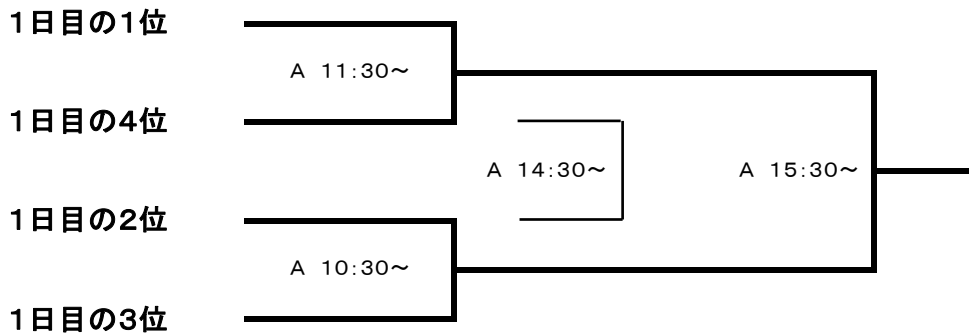

第8回 JFA 三重ガールズサッカーフェスティバル IN 伊勢志摩

〔順位決定戦〕

1位～4位 トーナメント