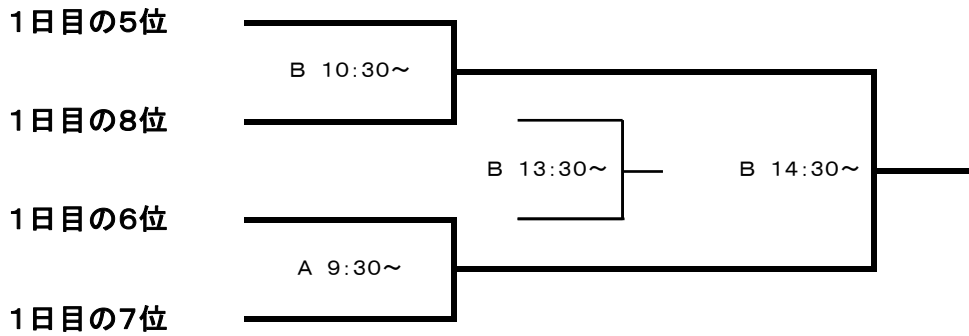

Eグループ

	伊勢FC Puro	八幡商業高校	和歌山ユース	勝点	得点	失点	順位
伊勢FC Puro	☆	—	—				
八幡商業高校	—	☆	—				
和歌山ユース	—	—	☆				

第8回 JFA 三重ガールズサッカーフェスティバル IN 伊勢志摩

〔順位決定戦〕

1位～4位 トーナメント

5位～8位 トーナメント

9位～12位 トーナメント

13位～15位 リーグ戦