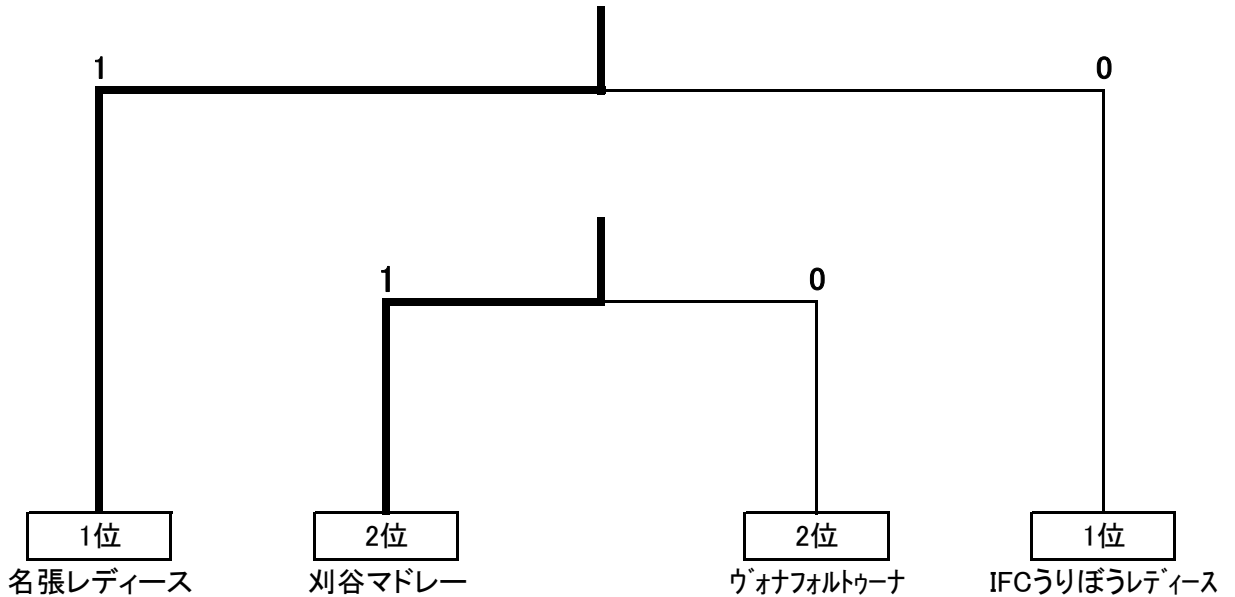

2013 レディースサッカーフェスティバル三重in名張 結果

期 日 : 平成25年6月2日(日)

会 場 : 名張市民陸上競技場

Aピッチ

リーグ	①	②	③
① 四日市FCエルマーナ		1-2 (12:00~)	0-0 (10:00~)
② 刈谷マドレー	2-1 (12:00~)		0-1 (11:00~)
③ 名張レディース	0-0 (10:00~)	1-0 (11:00~)	

Bピッチ

リーグ	④	⑤	⑥
④ 伊賀花之木ルチェレ		0-1 (12:00~)	0-4 (10:00~)
⑤ ヴォナフォルトウーナ	1-0 (12:00~)		0-1 (11:00~)
⑥ IFCうりぼうレディース	4-0 (10:00~)	1-0 (11:00~)	