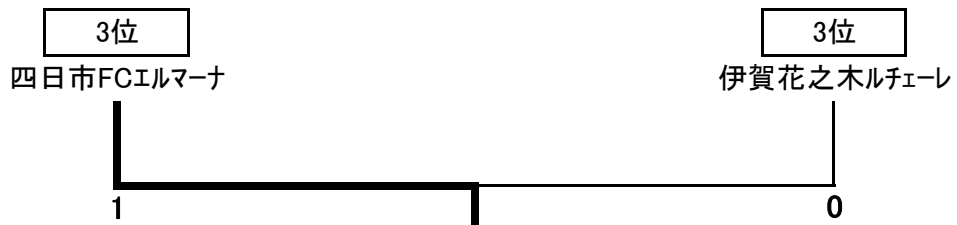

2013 レディースサッカーフェスティバル三重in名張 結果

期 日 : 平成25年6月2日(日)

会 場 : 名張市民陸上競技場

Aピッチ

リーグ	①	②	③
① 四日市FCエルマーナ		1-2 (12:00~)	0-0 (10:00~)
② 刈谷マドレー	2-1 (12:00~)		0-1 (11:00~)
③ 名張レディース	0-0 (10:00~)	1-0 (11:00~)	

Bピッチ

リーグ	④	⑤	⑥
④ 伊賀花之木ルチェレ		0-1 (12:00~)	0-4 (10:00~)
⑤ ヴォナフォルトウーナ	1-0 (12:00~)		0-1 (11:00~)
⑥ IFCうりぼうレディース	4-0 (10:00~)	1-0 (11:00~)	