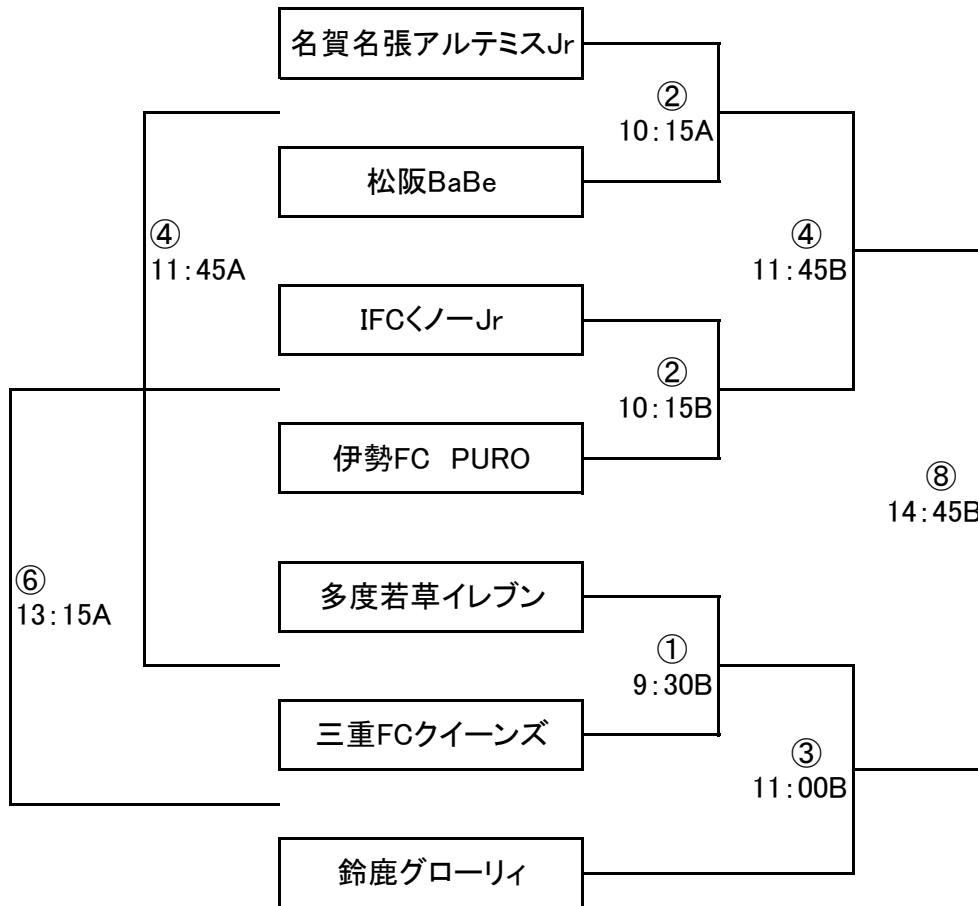

カテゴリーC U-12 (ハーフコート、少年用ゴール) ゲーム時間 15-5-15

第4G スケジュール

第4 A	試合開始	試合終了	チーム		チーム	審判	第4 B	試合開始	試合終了	チーム		チーム	審判
①	9:30	~ 10:05	エルマーナ	-	うりぼう	ヴィアティン	①	9:30	~ 10:05	三重FCクイーンズ	-	多度若草イレブン	IFC
②	10:15	~ 10:50	名賀名張アルテミスJr	-	松阪BaBe	三重FC	②	10:15	~ 10:50	IFCくノ一Jr	-	伊勢FC PURO	多度
③	11:00	~ 11:35	名張レディース	-	ヴィアティン	うりぼう	③	11:00	~ 11:35	第4B ①勝	-	鈴鹿グローリィ	伊勢
④	11:45	~ 12:20	第4A ②負	-	第4B ②負	鈴鹿	④	11:45	~ 12:20	第4A ②勝	-	第4B ②勝	ヴィアティン
⑤	12:30	~ 13:05	エルマーナ	-	名張レディース	名賀名張	⑤	12:30	~ 13:05	ヴィアティン	-	うりぼう	松阪
⑥	13:15	~ 13:50	第4B ②負	-	第4B ③負	三重FC	⑥	13:15	~ 13:50	U-10	-	U-10	相互
⑦	14:00	~ 14:35	名張レディース	-	うりぼう	エルマーナ	⑦	14:00	~ 14:35	U-10	-	U-10	相互
⑧	14:45	~ 15:20	エルマーナ	-	ヴィアティン	名張L	⑧	14:45	~ 15:20	第4A ③勝	-	第4A ④勝	本部から依頼

16:00~ 本部前にて閉会式