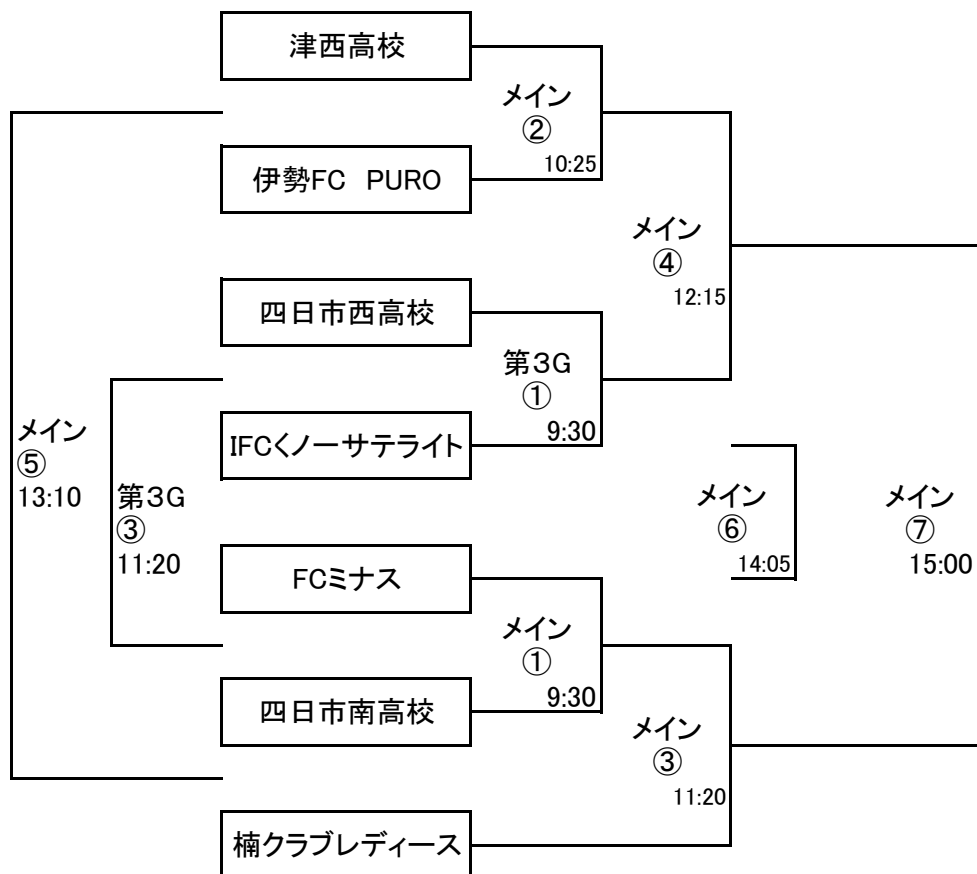

カテゴリーA 高校・クラブチーム ゲーム時間 20-5-20

メインG・第3G スケジュール

タイムスケジュール

メイン	試合開始	試合終了	チーム		チーム	審判	第3G	試合開始	試合終了	チーム		チーム	審判
①	9:30	~ 10:15	FCミナス	-	四南	伊勢・津西	①	9:30	~ 10:15	四西	-	IFC	楠
②	10:25	~ 11:10	津西	-	伊勢	ミナス	②	10:25	~ 11:10		-		
③	11:20	~ 12:05	メイン①勝	-	楠	伊勢	③	11:20	~ 12:05	メイン①負	-	第3G①負	津西
④	12:15	~ 13:00	第3G①勝	-	メイン②勝	四南		12:05	~	技術委員会が使用します			
⑤	13:10	~ 13:55	メイン②負	-	メイン③負	④のチーム							
⑥	14:05	~ 14:50	メイン④負	-	メイン③負	⑤のチーム							
⑦	15:00	~ 15:45	メイン④勝	-	メイン③勝	⑥のチーム							

第4G スケジュール

第4 A	試合 開始	試合 終了	チーム		チーム	審判	第4 B	試合 開始	試合 終了	チーム		チーム	審判
①	9:30	~ 10:05	エルマーナ	-	うりぼう	ヴィアティン	①	9:30	~ 10:05	三重FCクイーンズ	-	多度若草イレブン	IFC
②	10:15	~ 10:50	名賀名張アルテミスJr	-	松阪BaBe	三重FC	②	10:15	~ 10:50	IFCノールJr	-	伊勢FC PURO	多度
③	11:00	~ 11:35	名張レディース	-	ヴィアティン	うりぼう	③	11:00	~ 11:35	第4B ①勝	-	鈴鹿グローリー	伊勢
④	11:45	~ 12:20	第4A ②負	-	第4B ②負	鈴鹿	④	11:45	~ 12:20	第4A ②勝	-	第4B ②勝	ヴィアティン
⑤	12:30	~ 13:05	エルマーナ	-	名張レディース	名賀名張	⑤	12:30	~ 13:05	ヴィアティン	-	うりぼう	松阪
⑥	13:15	~ 13:50	第4B ②負	-	第4B ③負	三重FC	⑥	13:15	~ 13:50	U-10	-	U-10	相互
⑦	14:00	~ 14:35	名張レディース	-	うりぼう	エルマーナ	⑦	14:00	~ 14:35	U-10	-	U-10	相互
⑧	14:45	~ 15:20	エルマーナ	-	ヴィアティン	名張L	⑧	14:45	~ 15:20	第4A ③勝	-	第4A ④勝	本部から依頼