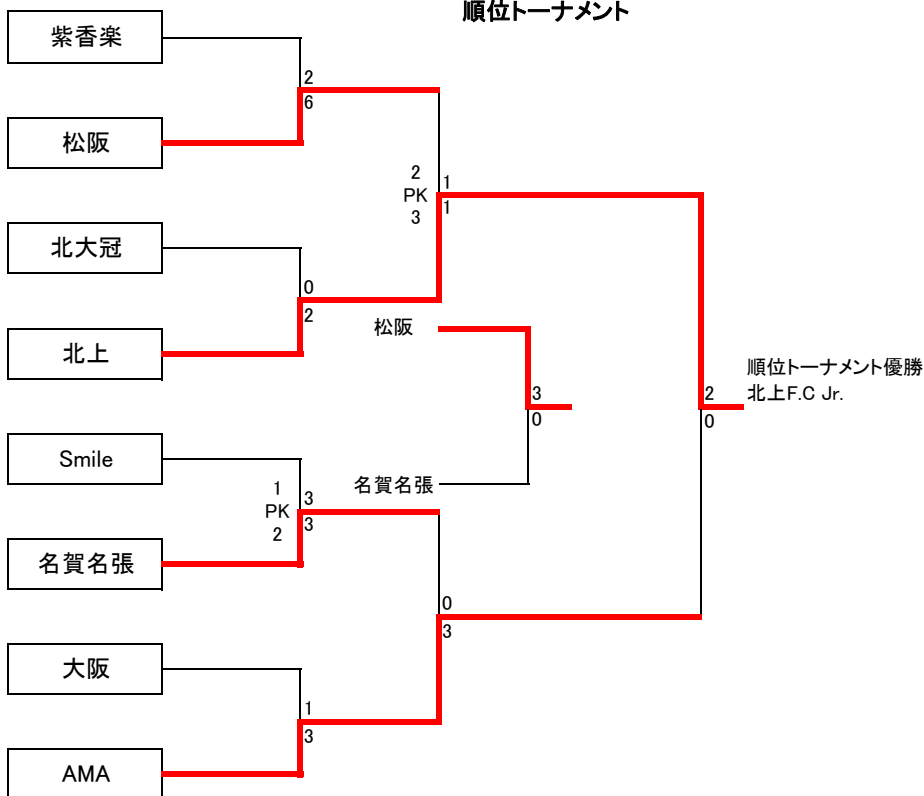

順位トーナメント

チャレンジリーグ チャレンジリーグ優勝 希望ヶ丘SSS

	多度	伊勢	希望ヶ丘	三重FC	勝点	得点	失点	得失差	順位
多度		0 - 3	0 - 5	0 - 4	0	0	12	-12	4
伊勢	3 - 0		0 - 1	2 - 2	4	5	3	2	2
希望ヶ丘	5 - 0	1 - 0		5 - 0	9	11	0	11	1
三重FC	4 - 0	2 - 2	0 - 5		4	6	7	-1	3