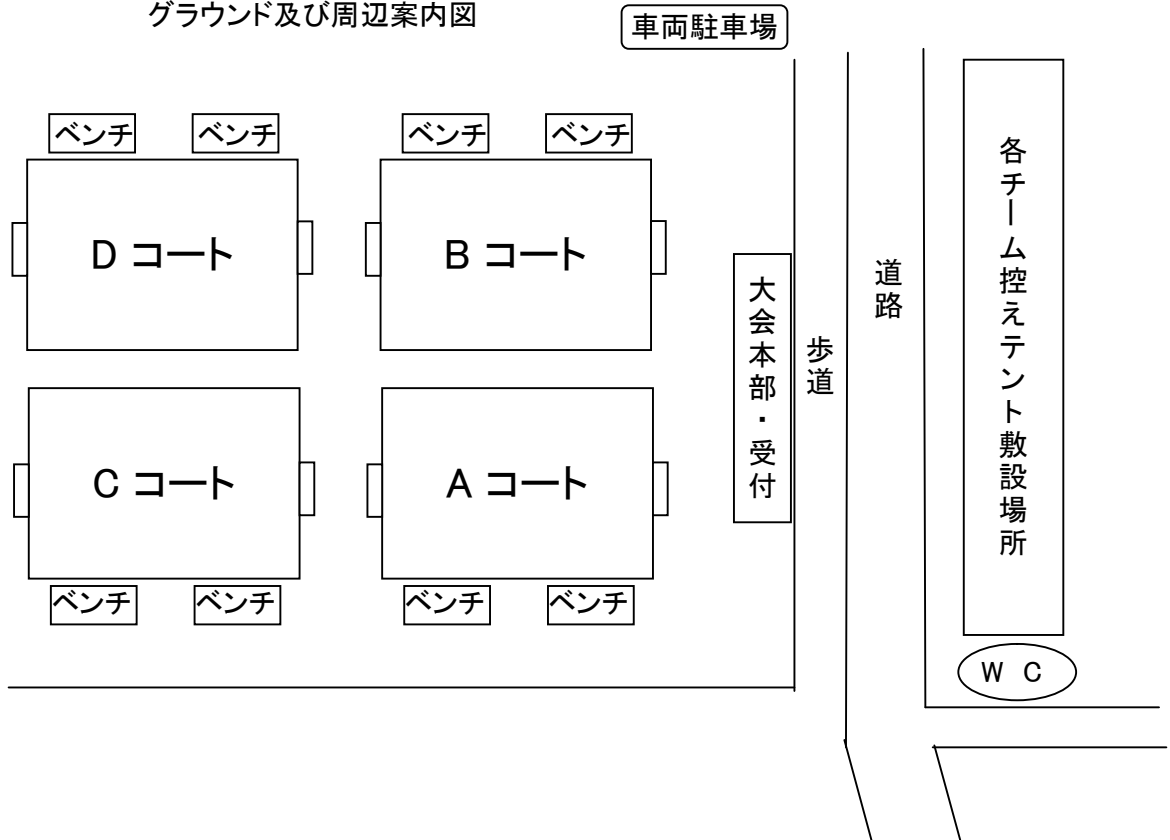

10月27日 (日)

決勝・順位トーナメント&チャレンジリーグスケジュール

No.	時 間	Aコート	Bコート	Cコート	Dコート
1	9:00 ~ 9:35	A1 順位トーナメント — 主審 本部 予備審 本部	B1 順位トーナメント — 主審 本部 予備審 本部	C1 順位トーナメント — 主審 C3 予備審 C3	D1 順位トーナメント — 主審 D3 予備審 D3
2	9:40 ~ 10:15	A2 決勝トーナメント — 主審 A1勝 予備審 A1負	B2 決勝トーナメント — 主審 B1勝 予備審 B1負	C2 決勝トーナメント — 主審 C1勝 予備審 C1負	D2 決勝トーナメント — 主審 D1勝 予備審 D1負
3	10:20 ~ 10:55	A3 A1敗者-B1敗者 — 主審 A2勝 予備審 A2負	B3 C1敗者-D1敗者 — 主審 B2勝 予備審 B2負	C3 チャレンジリーグ — 主審 C2勝 予備審 C2負	D3 チャレンジリーグ — 主審 D2勝 予備審 D2負
4	11:00 ~ 11:35	A4 A1勝者-B1勝者 — 主審 A3勝 予備審 A3負	B4 C1勝者-D1勝者 — 主審 B3勝 予備審 B3負	C4 A2敗者-B2敗者 — 主審 C3勝 予備審 C3負	D4 C2敗者-D2敗者 — 主審 D3勝 予備審 D3負
5	11:40 ~ 12:15	A5 A2勝者-B2勝者 — 主審 A4勝 予備審 A4負	B5 C2勝者-D2勝者 — 主審 B4勝 予備審 B4負	C5 チャレンジリーグ — 主審 C4勝 予備審 C4負	D5 チャレンジリーグ — 主審 D4勝 予備審 D4負
6	12:30 ~ 13:05	A6 C4勝者-D4勝者 — 主審 A5勝 予備審 A5負	B6 C4敗者-D4敗者 — 主審 B5勝 予備審 B5負	C6 A3勝者-B3勝者 — 主審 C5勝 予備審 C5負	D6 A3敗者-B3敗者 — 主審 D5勝 予備審 D5負
7	13:10 ~ 13:45	A7 A4勝者-B4勝者 — 主審 A6勝 予備審 A6負	B7 A4敗者-B4敗者 — 主審 B6勝 予備審 B6負	C7 チャレンジリーグ — 主審 C6勝 予備審 C6負	D7 チャレンジリーグ — 主審 D6勝 予備審 D6負
8	13:50 ~ 14:25	A8 優勝決定戦 — 主審 本部 副審 本部	B8 三位決定戦 — 主審 本部 予備審 本部		
	14:30 ~	閉会式 (全員参加)			

会場案内図 : 鈴鹿スポーツガーデン 第1G・第2G

グラウンド及び周辺案内図

- ※ 各チーム荷物を降ろしたら必ず駐車場へ車を移動してください。
- ※ 各チームウォームアップは手狭ですがコート周辺でお願いします。
- ※ 控えテントは道路及び会場側歩道を避けて設置してください。
- ※ ベンチは組合せ表の右側のチームがコートに向かって右側のベンチをお使いください。
- ※ 道路は他の会場利用者も通行しますので、横断には十分注意してください。