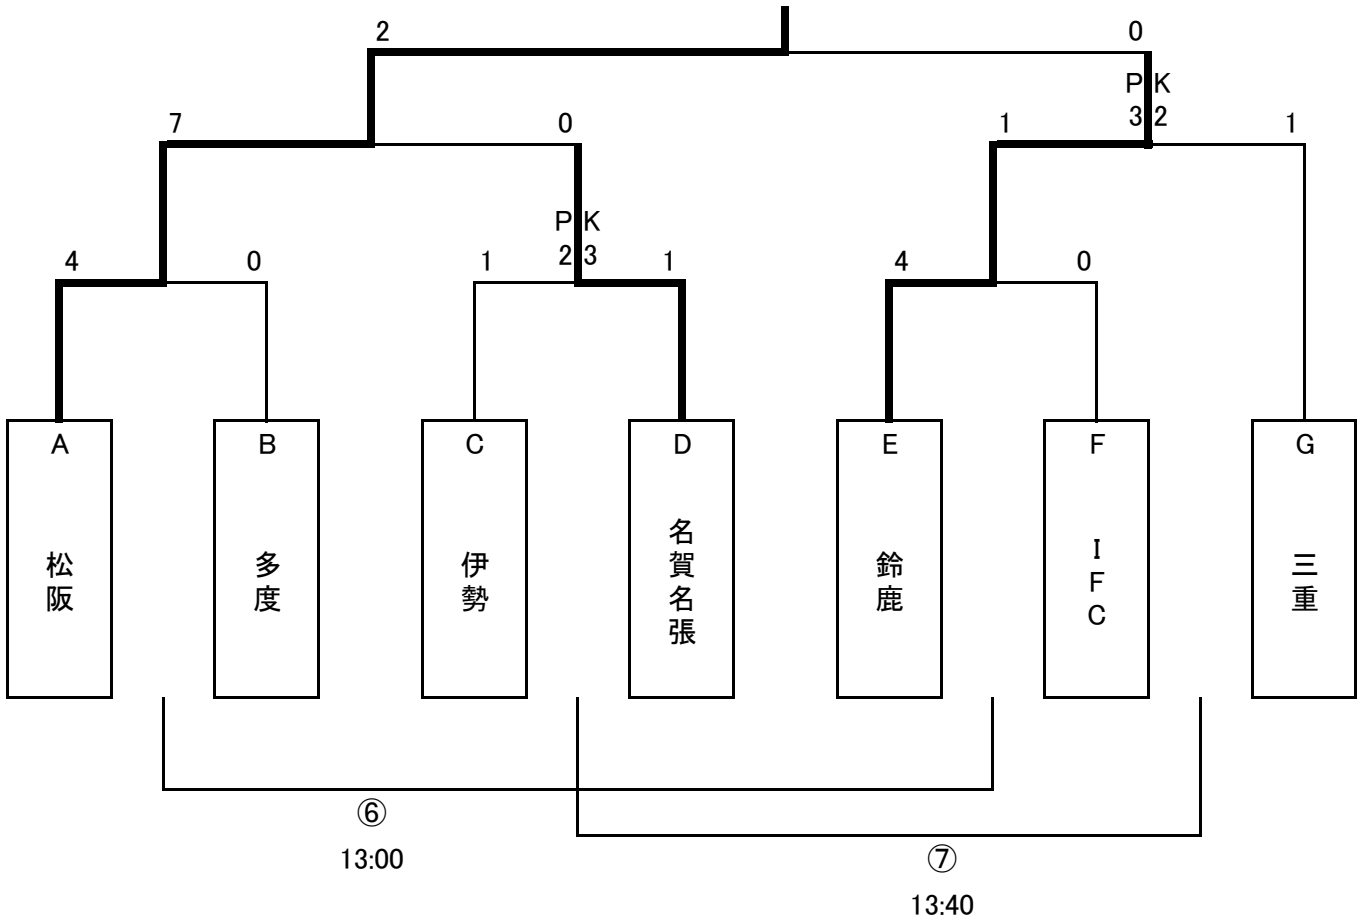

# 2013 フジパンCUP 三重県大会少女

平成25年9月1日(日) 鈴鹿スポーツガーデン第4G 松阪BaBe

8:30 グランド設営		9:00 監督会議		審判
9:20 開会式				
①	9:40	E 鈴鹿	F IFC	G D
②	10:20	A 松阪	B 多度	E F
③	11:00	C 伊勢	PK (2-3) D 名賀名張	A B
④	11:40	①の勝者 鈴鹿	PK (3-2) G 三重	D C
⑤	12:20	②の勝者 松阪	③の勝者 名張	④勝 ④負
⑥	13:00	①の敗者 IFC	②の敗者 多度	⑤勝 ⑤負
⑦	13:40	③の敗者 伊勢	④の敗者 三重	⑥勝 ⑥負
⑧	14:20	⑤の勝者 松阪	⑥の勝者 鈴鹿	本部 本部