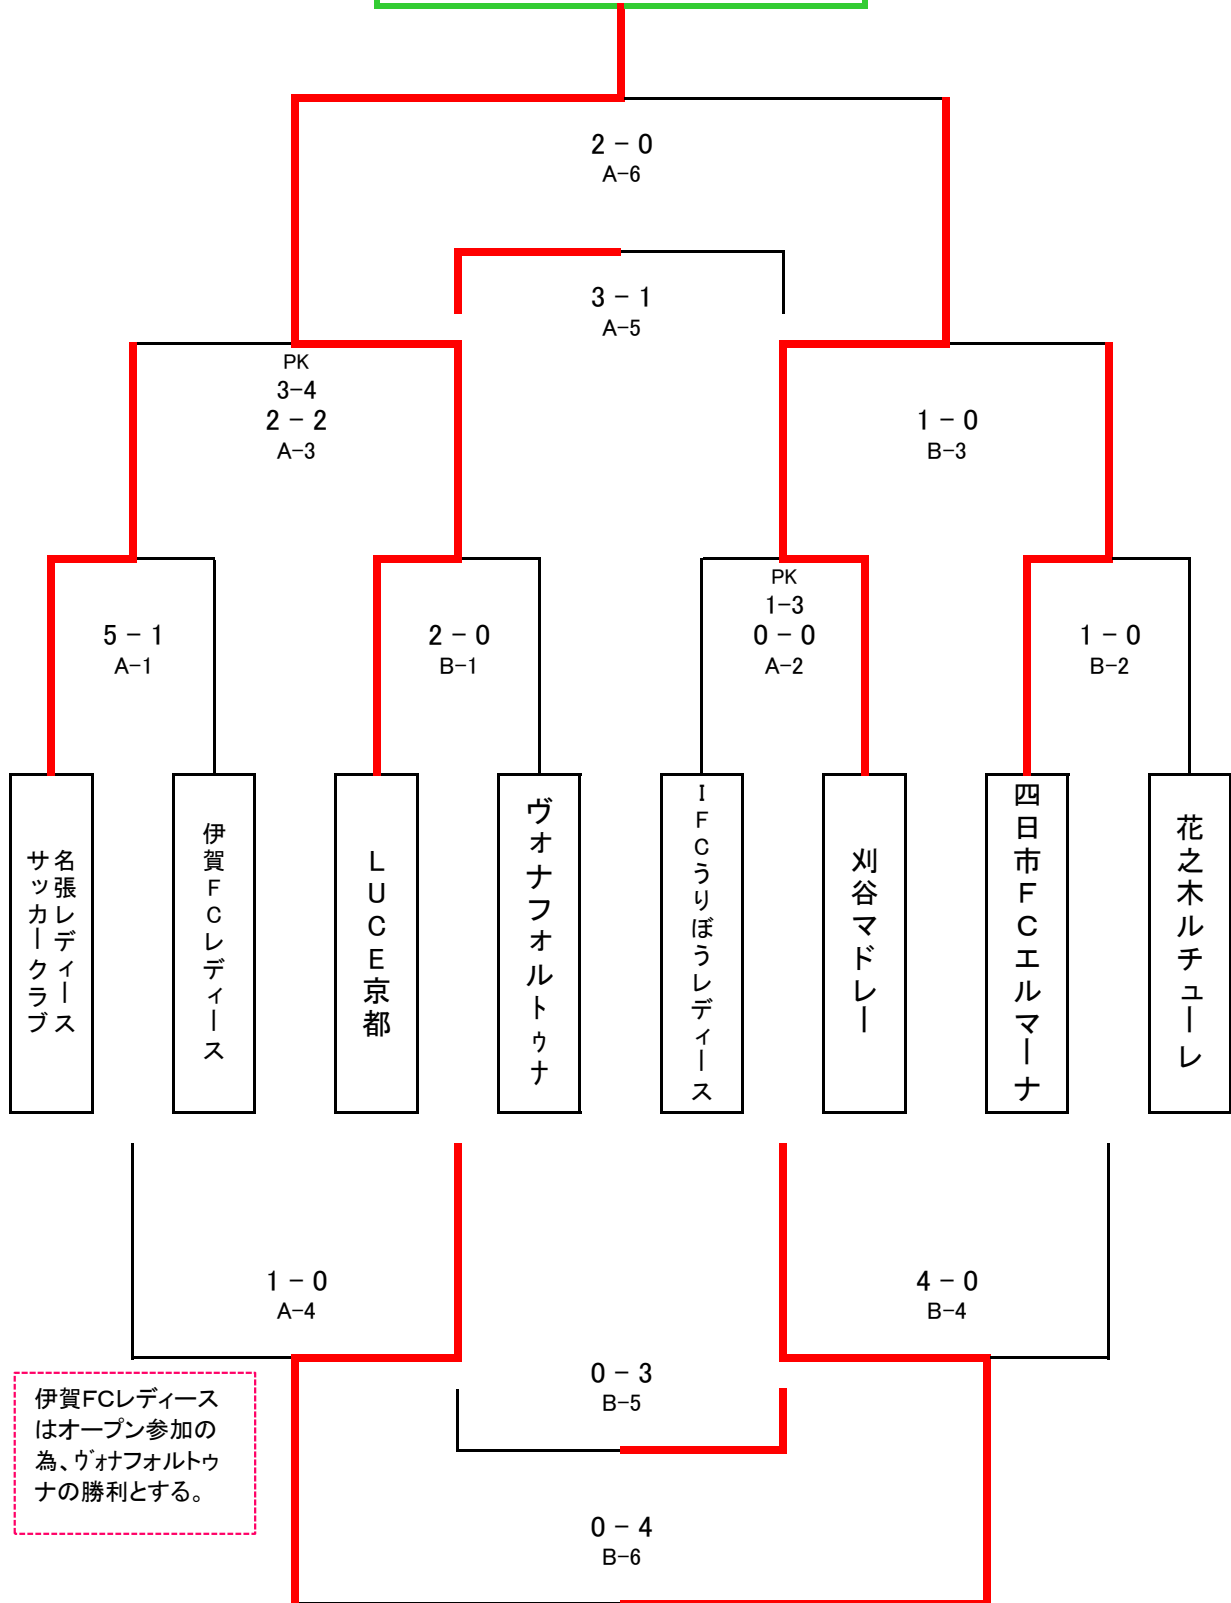

# LUCE京都

伊賀FCレディースはオープン参加の為、ヴォナフオルトウナの勝利とする。

- 1位 LUCE京都
- 2位 刈谷マドレー
- 3位 名張レディースサッカークラブ
- 敢闘賞 IFCうりぼうレディース