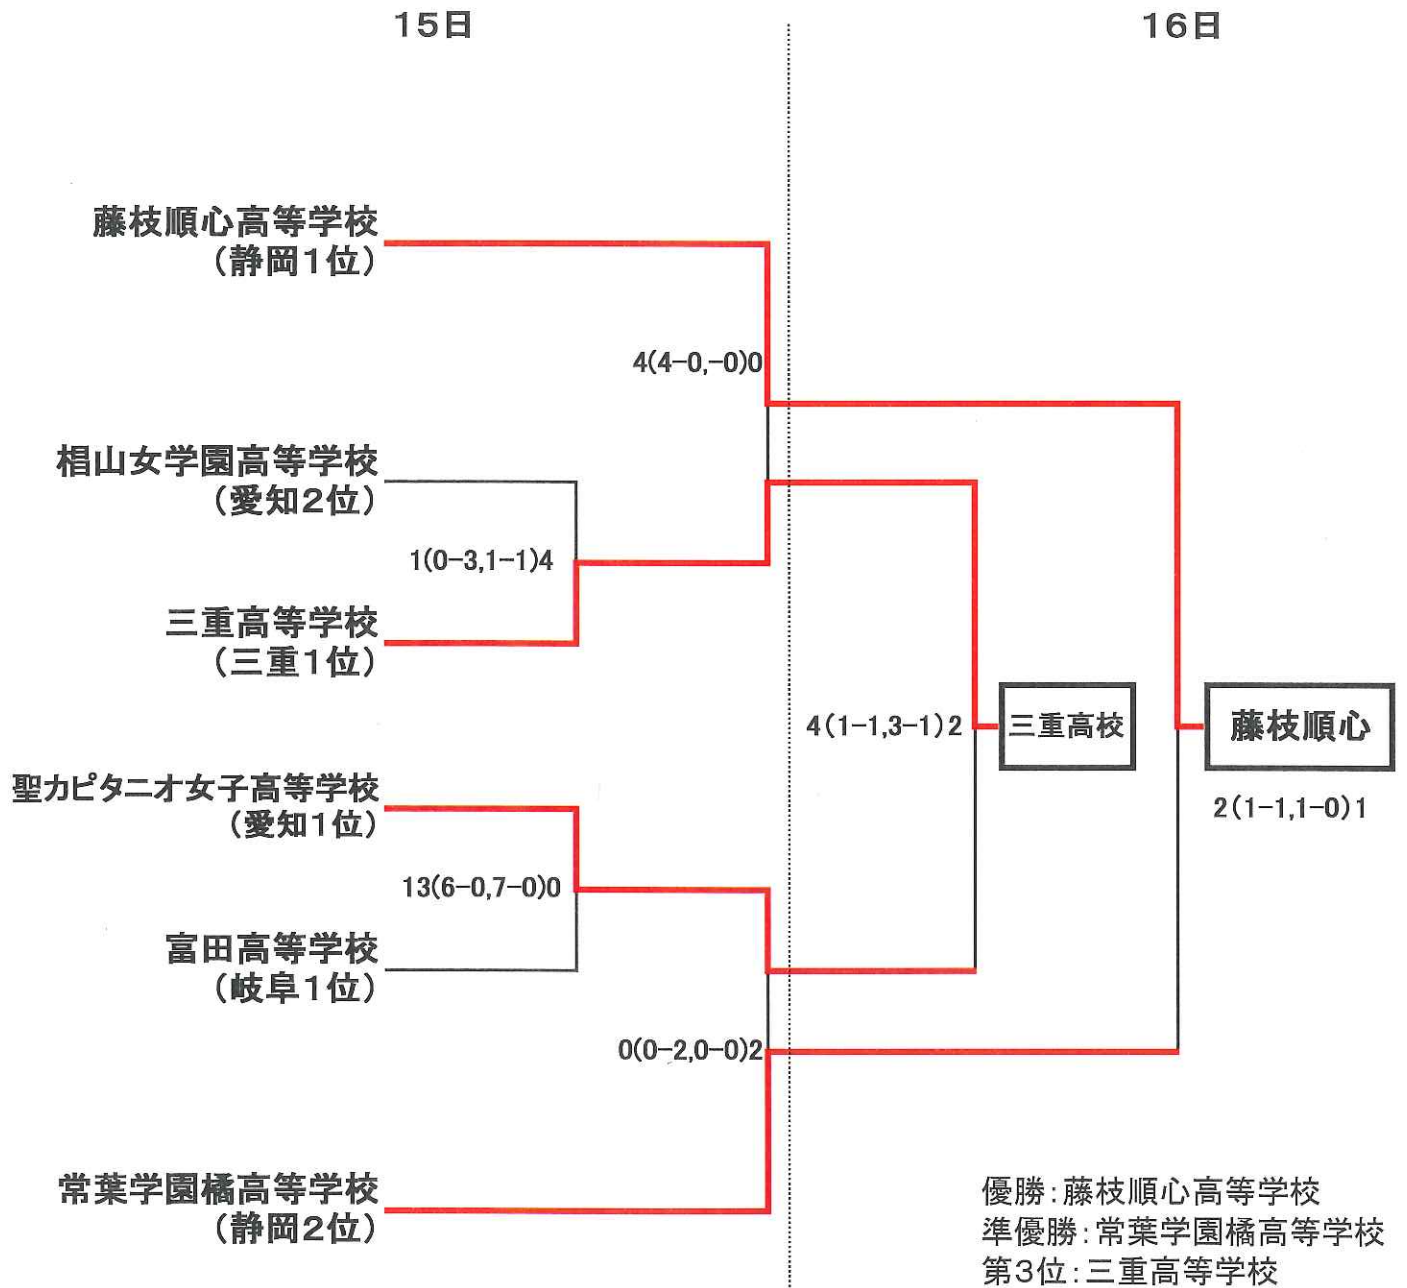

第23回 全日本高等学校女子サッカー選手権大会 東海地区予選 結果

会場:伊勢市 伊勢フットボールヴィレッジAピッチ ・ Bピッチ

日 時:11月15日(土)・16日(日)

上記3チームは全国選手権
に出場。