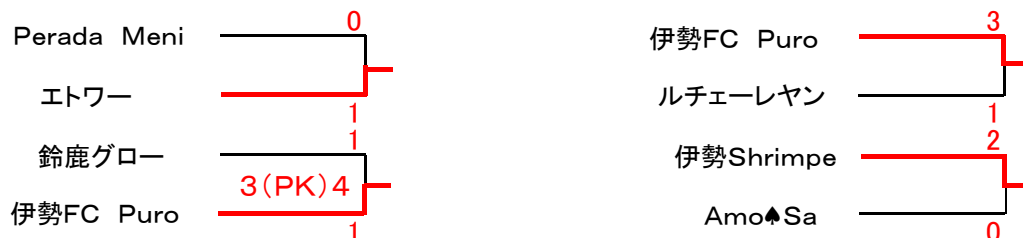

☆ B カテゴリー成績表 ☆

(A-1) チーム名	鈴鹿 グローリー	Perada Menina	伊勢 Shrimpes	伊勢FC Puro A	勝点	得点	失点	得失点差	順位
鈴鹿グローリー		1 - 5	2 - 0	1 - 2	3	4	7	-3	3
Perada Menina	5 - 1		3 - 0	4 - 2	9	12	3	9	1
伊勢Shrimpes	0 - 2	0 - 3		0 - 3	0	0	8	-8	4
伊勢FC Puro A	2 - 1	2 - 4	3 - 0		6	7	5	2	2

(A-2) チーム名	ルチエーレヤング	伊勢FC Puro B	エトワール	Amo♠Sal	勝点	得点	失点	得失点差	順位
ルチエーレヤング		3 - 0	1 - 4	4 - 0	6	8	4	4	2
伊勢FC Puro B	0 - 3		0 - 2	5 - 0	3	5	5	0	3
エトワール	4 - 1	2 - 0		7 - 1	9	13	2	11	1
Amo♠Sal	0 - 4	0 - 5	1 - 7		0	1	16	-15	4

(順位決定試合)