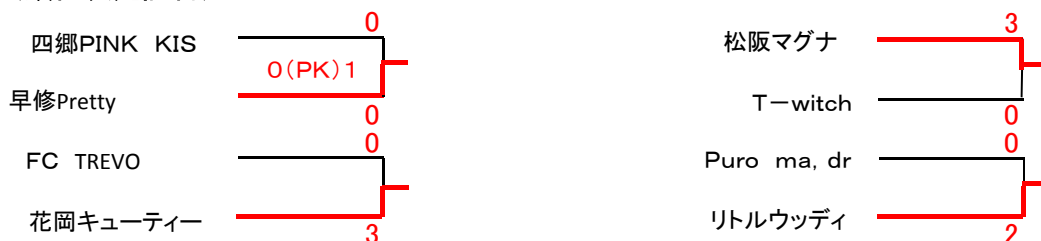

☆ A カテゴリー成績表 ☆

(A-1) チーム名	Puro ma, dre	四郷 Pink Kiss	松阪 マグナム	FC TREVO LADY's	勝点	得点	失点	得失点差	順位
Puro ma, dre		0 - 5	0 - 7	0 - 3	0	0	15	-15	4
四郷Pink Kiss	5 - 0		1 - 0	9 - 0	9	15	0	15	1
松阪マグナム	7 - 0	0 - 1		6 - 0	6	13	1	12	2
FC TREVO LADY's	3 - 0	0 - 9	0 - 6		3	3	15	-12	3

(A-2) チーム名	リトルウッディズ	早修Pretty Women's	花岡 キューティーズ	T-witch	勝点	得点	失点	得失点差	順位
リトルウッディズ		0 - 1	0 - 1	0 - 1	0	0	3	-3	4
早修Pretty women's	1 - 0		2 - 0	3 - 0	9	6	0	6	1
花岡キューティーズ	1 - 0	0 - 2		0 - 1	3	1	3	-2	3
T-witch	1 - 0	0 - 3	1 - 0		6	2	3	-1	2

(順位決定試合)

☆ B カテゴリー成績表 ☆

(A-1) チーム名	鈴鹿 グローリー	Perada Menina	伊勢 Shrimpes	伊勢FC Puro A	勝点	得点	失点	得失点差	順位
鈴鹿グローリー		1 - 5	2 - 0	1 - 2	3	4	7	-3	3
Perada Menina	5 - 1		3 - 0	4 - 2	9	12	3	9	1
伊勢Shrimpes	0 - 2	0 - 3		0 - 3	0	0	8	-8	4
伊勢FC Puro A	2 - 1	2 - 4	3 - 0		6	7	5	2	2