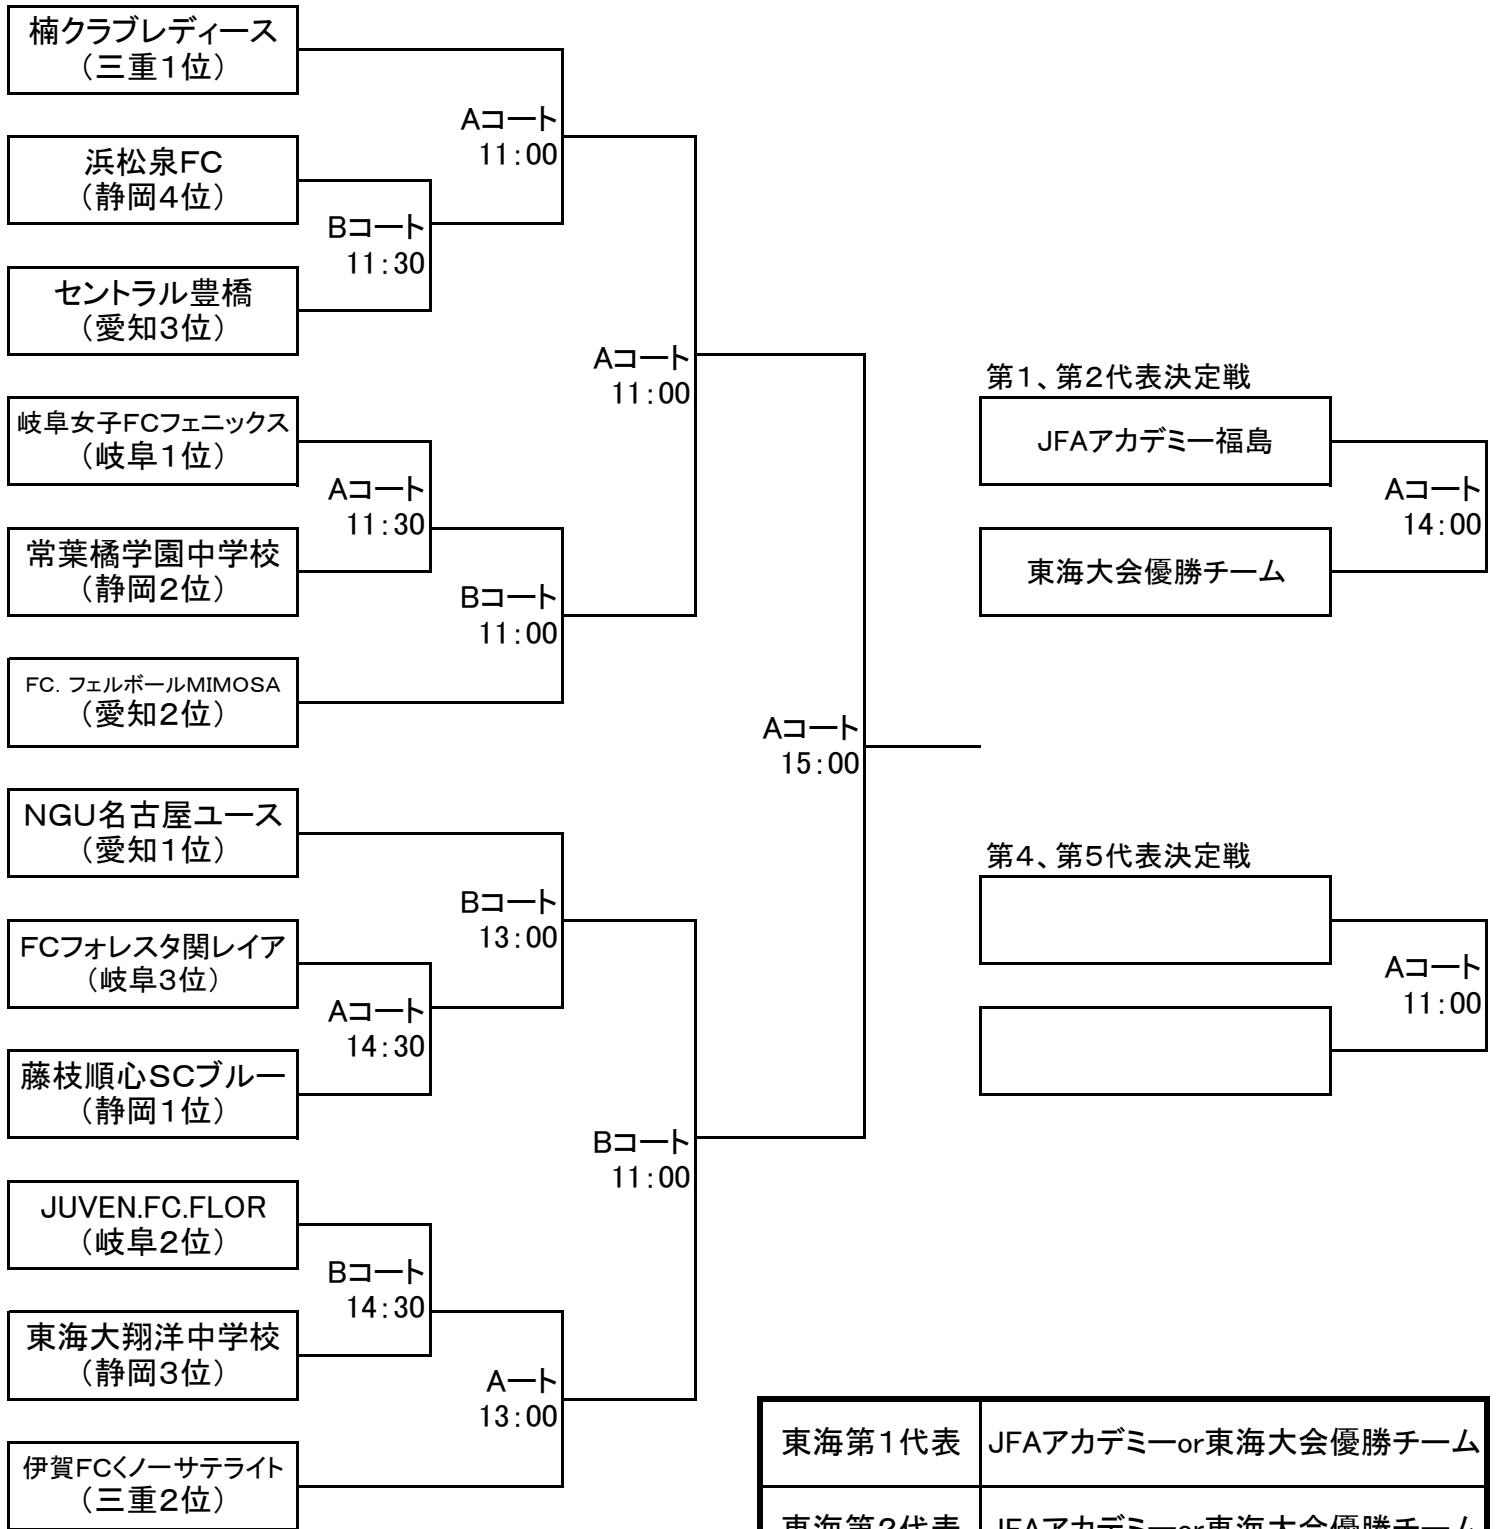

第20回全日本女子ユース(U-15)サッカー選手権大会東海大会 組合せ

6/6土 1回戦
6/7日 2回戦
6/13土 準決勝・決勝
6/14日 順位決定戦

フレンドリーマッチ

6/7(日) A・Bピッチ 15:00~16:00 可
6/13(土) Bピッチのみ 13:00~16:00 可
6/14(日) Bピッチのみ 10:00~16:00 可

東海第1代表	JFAアカデミーor東海大会優勝チーム
東海第2代表	JFAアカデミーor東海大会優勝チーム
東海第3代表	東海大会準優勝チーム
東海第4代表	東海大会第3位チーム
東海第5代表	東海大会第4位チーム