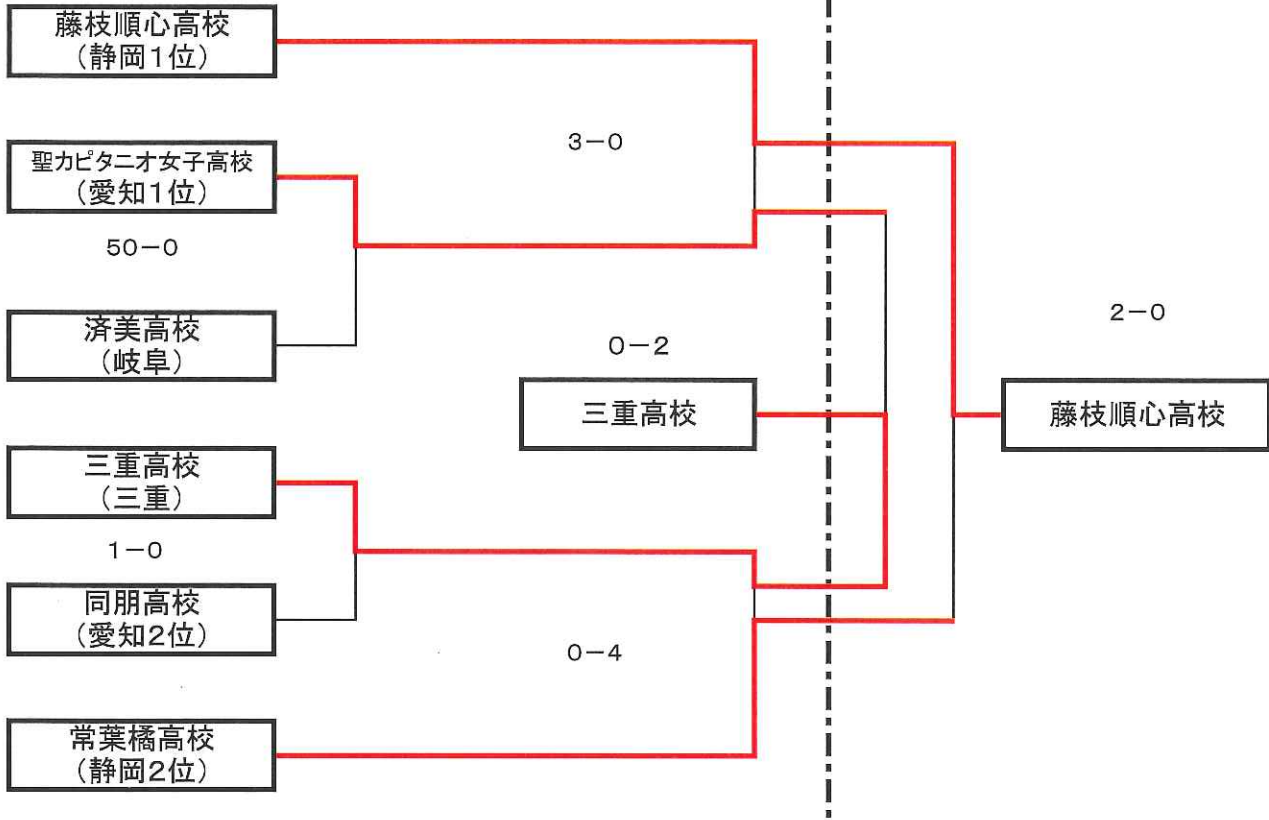

第24回全日本高等学校女子サッカー選手権大会東海予選

平成27年10月31日・11月1日
《10月31日》

《11月1日》

- ①藤枝順心高校
- ②常葉橘高校
- ③三重高校

1位～3位までの3校が1月3日から兵庫県で開催される全日本高等学校選手権大会に出場。