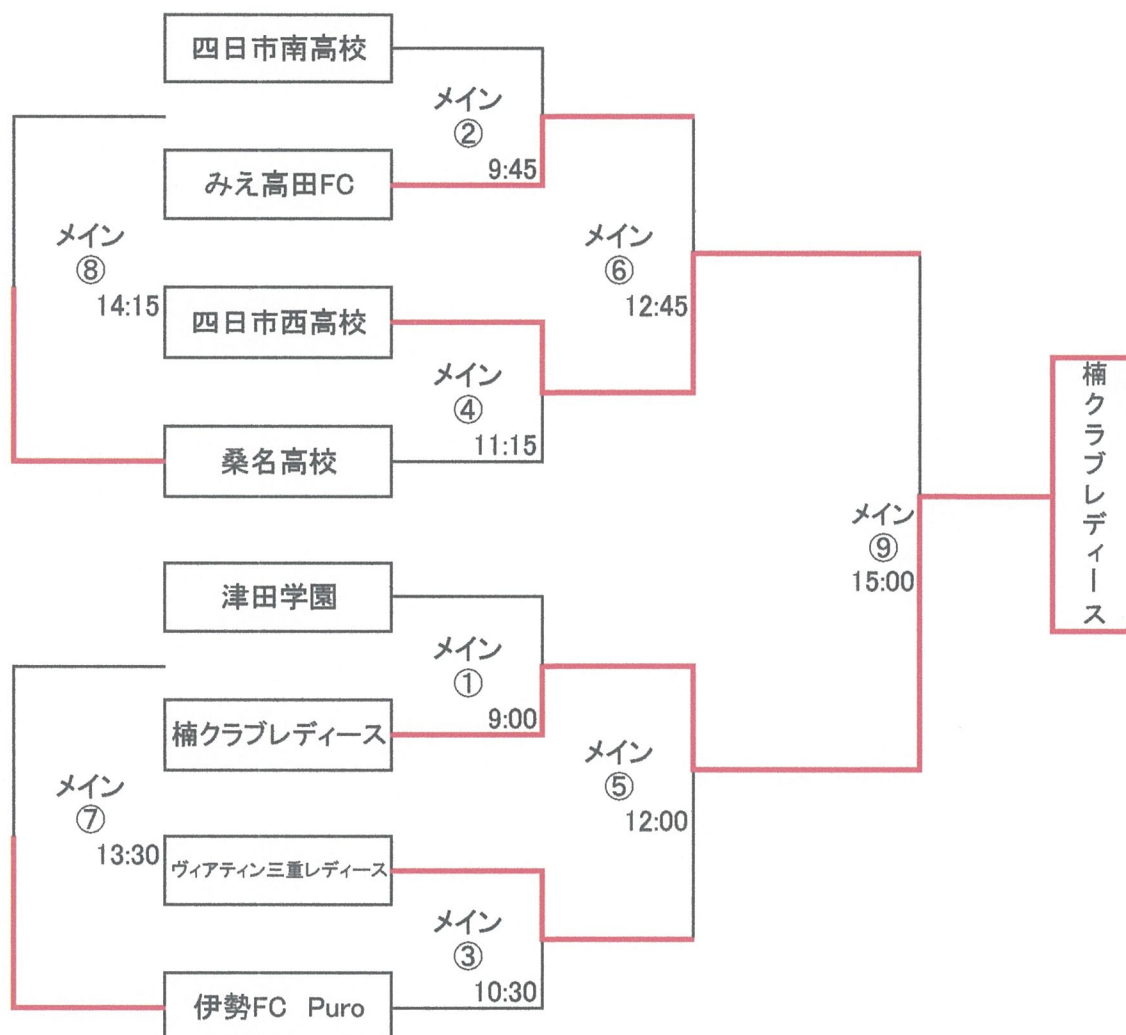

カテゴリーA 高校・クラブチーム ゲーム時間 15-5-15

メインG スケジュール

試合	試合開始	～	試合終了	試合	チーム	-	チーム	審判
1	9:00	～	9:35	メイン①	津田学園	0-5	楠クラブレディース	ヴィア/伊勢
2	9:45	～	10:20	メイン②	四日市南高校	0-3	みえ高田FC	四西/桑名
3	10:30	～	11:05	メイン③	ヴィアティン三重レディース	4-0	伊勢FC Puro	津田/楠
4	11:15	～	11:50	メイン④	四日市西高校	2-0	桑名高校	四南/高田
5	12:00	～	12:35	メイン⑤ 準決勝	楠クラブレディース	2-1	ヴィアティン三重レディース	メイン①③ 敗者
6	12:45	～	13:20	メイン⑥ 準決勝	みえ高田FC	0-0 PK0-1	四日市西高校	メイン②④ 敗者
7	13:30	～	14:05	メイン⑦	津田学園	0-2	伊勢FC Puro	メイン⑤ 敗者
8	14:15	～	14:50	メイン⑧	四日市南高校	1-0	桑名高校	メイン⑥ 敗者
9	15:00	～	15:35	メイン⑨ 決勝	楠クラブレディース	2-0	四日市西高校	協会派遣

カテゴリーB レディース・クラブ・高校 8人制(ハーフコート、少年用ゴール) ゲーム時間 20-5-20

	四日市FC エルマーナ	IFCうりぼう レディース	津西高校	勝	分	負	得点	失点	順位
四日市FC エルマーナ		0 - 4	1 - 3	1	0	1	1	7	3
IFCうりぼう レディース	4 - 0		0 - 0	1	1	0	4	0	1
津西高校	3 - 1	0 - 0		1	1	0	3	1	2