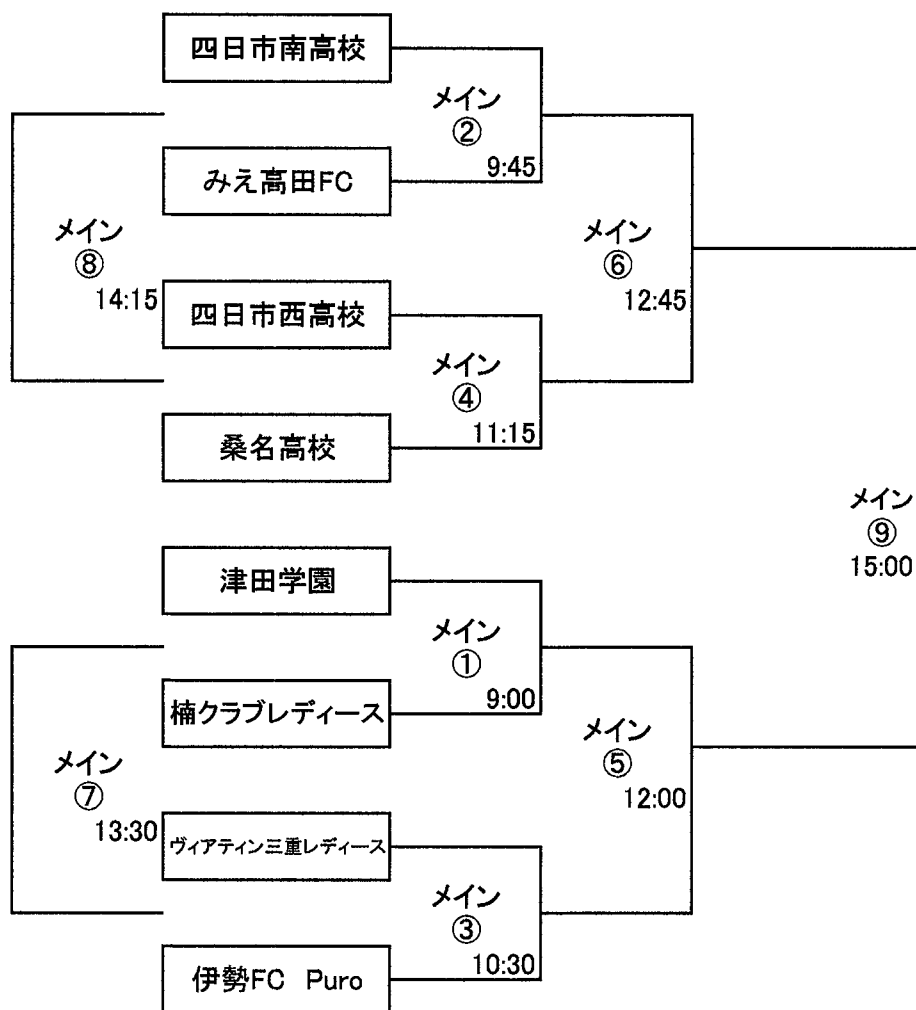

1. 開催日 平成28年12月23日（祝）
2. 会場 三重交通グループスポーツの杜鈴鹿 メインG、第3G
3. 競技・運営 各カテゴリーにおいてゲームを進行・運営を行います。
◆組合せは別紙の通りとします。
4. 競技規則 現行の競技規則で行います。
交代はアウトオブプレー時に交代可能とし自由な交代とします。
メンバー表・交代用紙の提出は行いません。
ユニフォームも各チームにて話し合ってください。
5. 会場設営他 9:00 キックオフで時間がありませんが、会場設営を8:00から行いますので各チームのご協力をお願いいたします。
また各チーム、後片付けのご協力もお願いいたします。
6. 開・閉会式 行いません。
7. 参加費 無料
8. 参加チーム 11人制 8チーム（別紙）メイングラウンド
8人制 3チーム（別紙）第3グラウンド
9. その他
 - ・審判員につきましては帯同審判とします。
主審は審判服着用の事。副審はビブスでも可。
 - ・メインスタンドへの出入りはスパイクでは行わないように
 - ・トイレはメインスタンド2階のトイレを使用してください。

カテゴリーA 高校・クラブチーム ゲーム時間 15-5-15

メインG スケジュール

試合	試合開始	～	試合終了	試合	チーム	-	チーム	審判
1	9:00	～	9:35	メイン①	津田学園	-	楠クラブレディース	ヴィア/伊勢
2	9:45	～	10:20	メイン②	四日市南高校	-	見え高田FC	四西/桑名
3	10:30	～	11:05	メイン③	ヴィアティン三重レディース	-	伊勢FC Puro	津田/楠
4	11:15	～	11:50	メイン④	四日市西高校	-	桑名高校	四南/高田
5	12:00	～	12:35	メイン⑤ 準決勝	メイン① 勝者	-	メイン③ 勝者	メイン①③ 敗者
6	12:45	～	13:20	メイン⑥ 準決勝	メイン② 勝者	-	メイン④ 勝者	メイン②④ 敗者
7	13:30	～	14:05	メイン⑦	メイン① 敗者	-	メイン③ 敗者	メイン⑤ 敗者
8	14:15	～	14:50	メイン⑧	メイン② 敗者	-	メイン④ 敗者	メイン⑥ 敗者
9	15:00	～	15:35	メイン⑨ 決勝	メイン⑤ 勝者	-	メイン⑥ 勝者	協会派遣