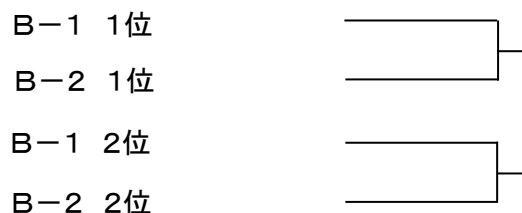

☆ B カテゴリー成績表 ☆

(B-1) チーム名	伊勢FC Puro A	etoile	伊勢FC Puro B	Pork outlet	勝点	得点	失点	得失点差	順位
伊勢FC Puro A									
etoile									
伊勢FC Puro B									
Pork outlet									

(順位決定試合)