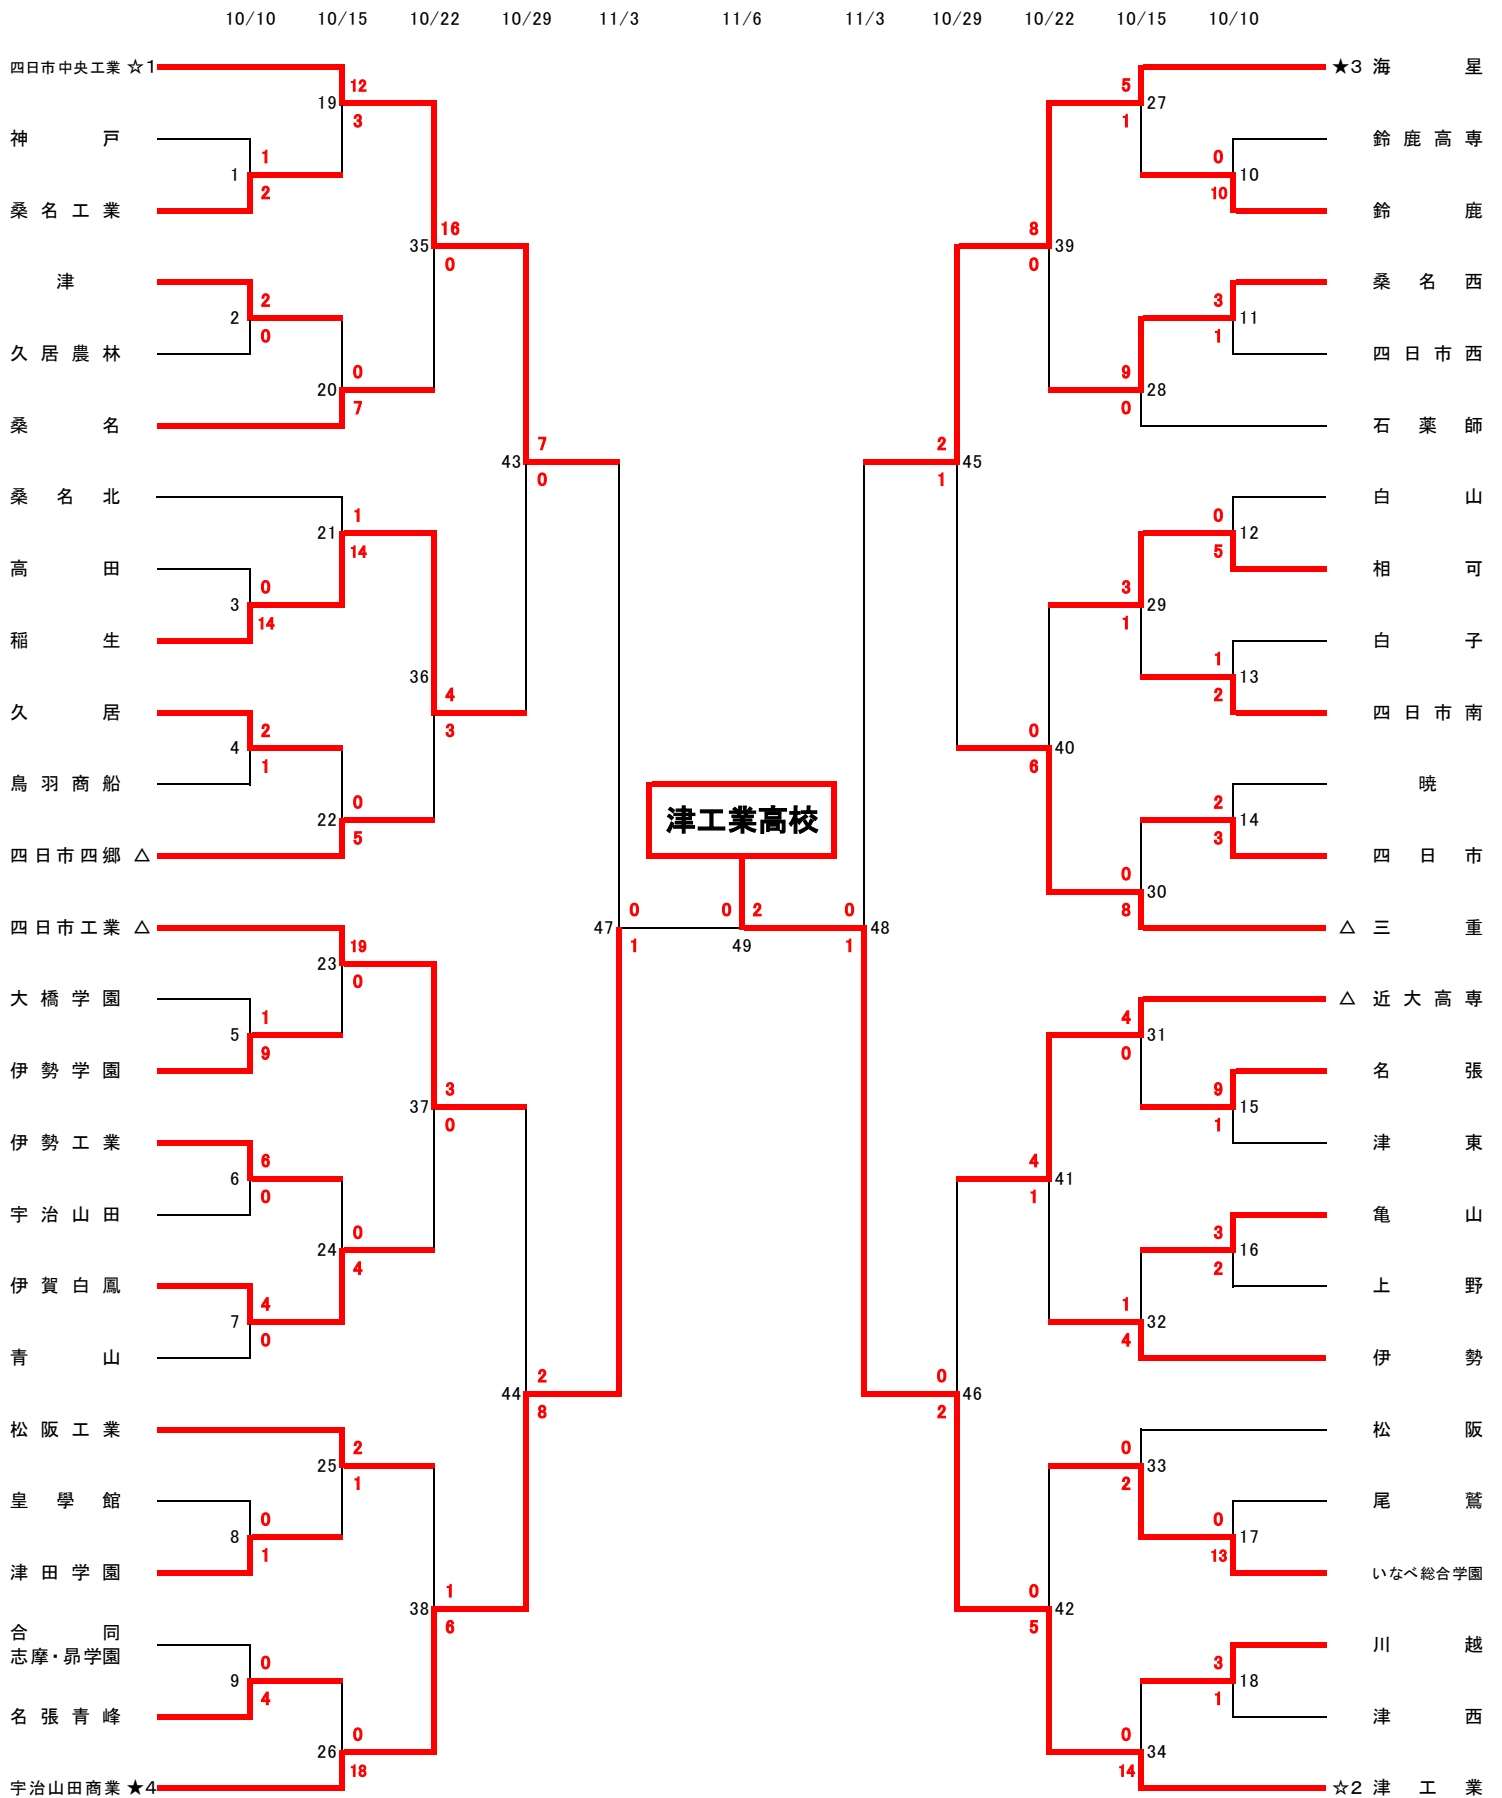

第101回全国高校サッカー選手権三重県大会

第101回(令和4年度)全国高校サッカー選手権三重県大会

●10月10日(月祝) 【1回戦】

会場・時間	10:00	12:00	14:00
N T N 総合運動公園 サ ッ カ ー 場	14	1	17
四日市市中央フットボール場 (B フィールド)	12	3	11
四日市市中央フットボール場 (C フィールド)	13	18	8
久 居 農 林	2	16	4
名 張	15	7	10
伊 勢 F V (D ピ ッ チ)	9	6	5

●10月15日(土) 【2回戦】

会場・時間	10:00	12:00	14:00
四日市中央工業高校	19	23	
三重交通Gスポーツの杜 鈴 鹿 (第 3 G)	30	32	28
三重交通Gスポーツの杜 鈴 鹿 (第 4 G)	27	22	
松阪市総合運動公園 (人 工 芝)	25	31	29
メイハンフィールド	24	34	20
伊 勢 F V (D ピ ッ チ)	26	33	21

●10月22日(土) 【3回戦】