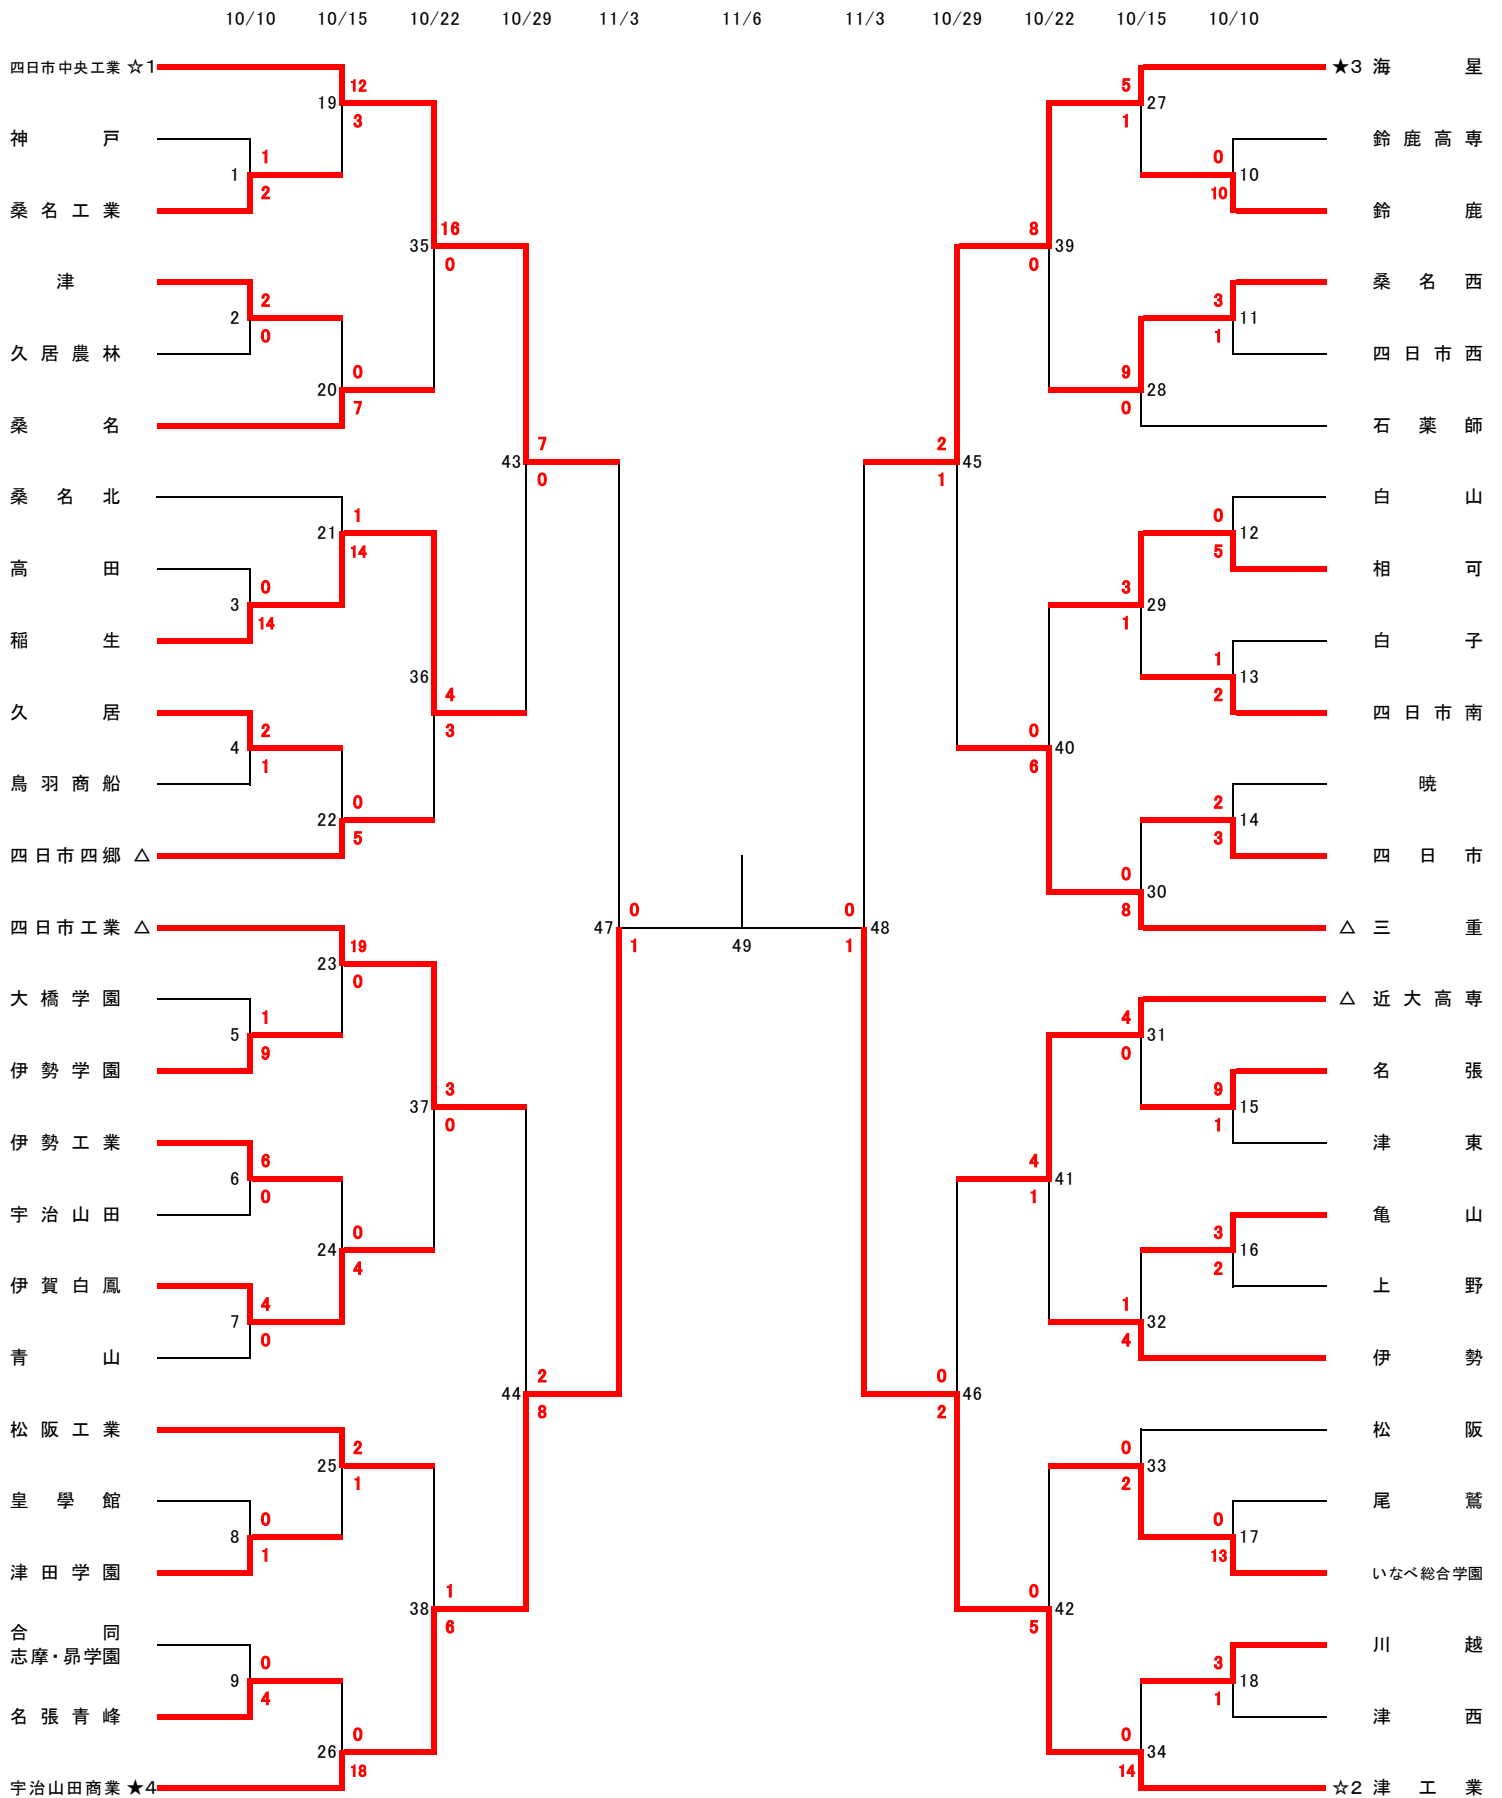

第101回全国高校サッカー選手権三重県大会

第101回(令和4年度)全国高校サッカー選手権三重県大会

●10月10日(月祝) 【1回戦】

会場・時間	10:00	12:00	14:00
N T N 総合運動公園 サ ッ カ ー 場	14	1	17
四日市市中央フットボール場 (B フ ィ ー ル ド)	12	3	11
四日市市中央フットボール場 (C フ ィ ー ル ド)	13	18	8
久 居 農 林	2	16	4
名 張	15	7	10
伊 勢 F V (D ピ ッ チ)	9	6	5

●10月15日(土) 【2回戦】

会場・時間	10:00	12:00	14:00
四日市中央工業高校	19	23	
三重交通Gスポーツの杜 鈴 鹿 (第 3 G)	30	32	28
三重交通Gスポーツの杜 鈴 鹿 (第 4 G)	27	22	
松阪市総合運動公園 (人 工 芝)	25	31	29
メイハンフィールド	24	34	20
伊 勢 F V (D ピ ッ チ)	26	33	21

●10月22日(土) 【3回戦】