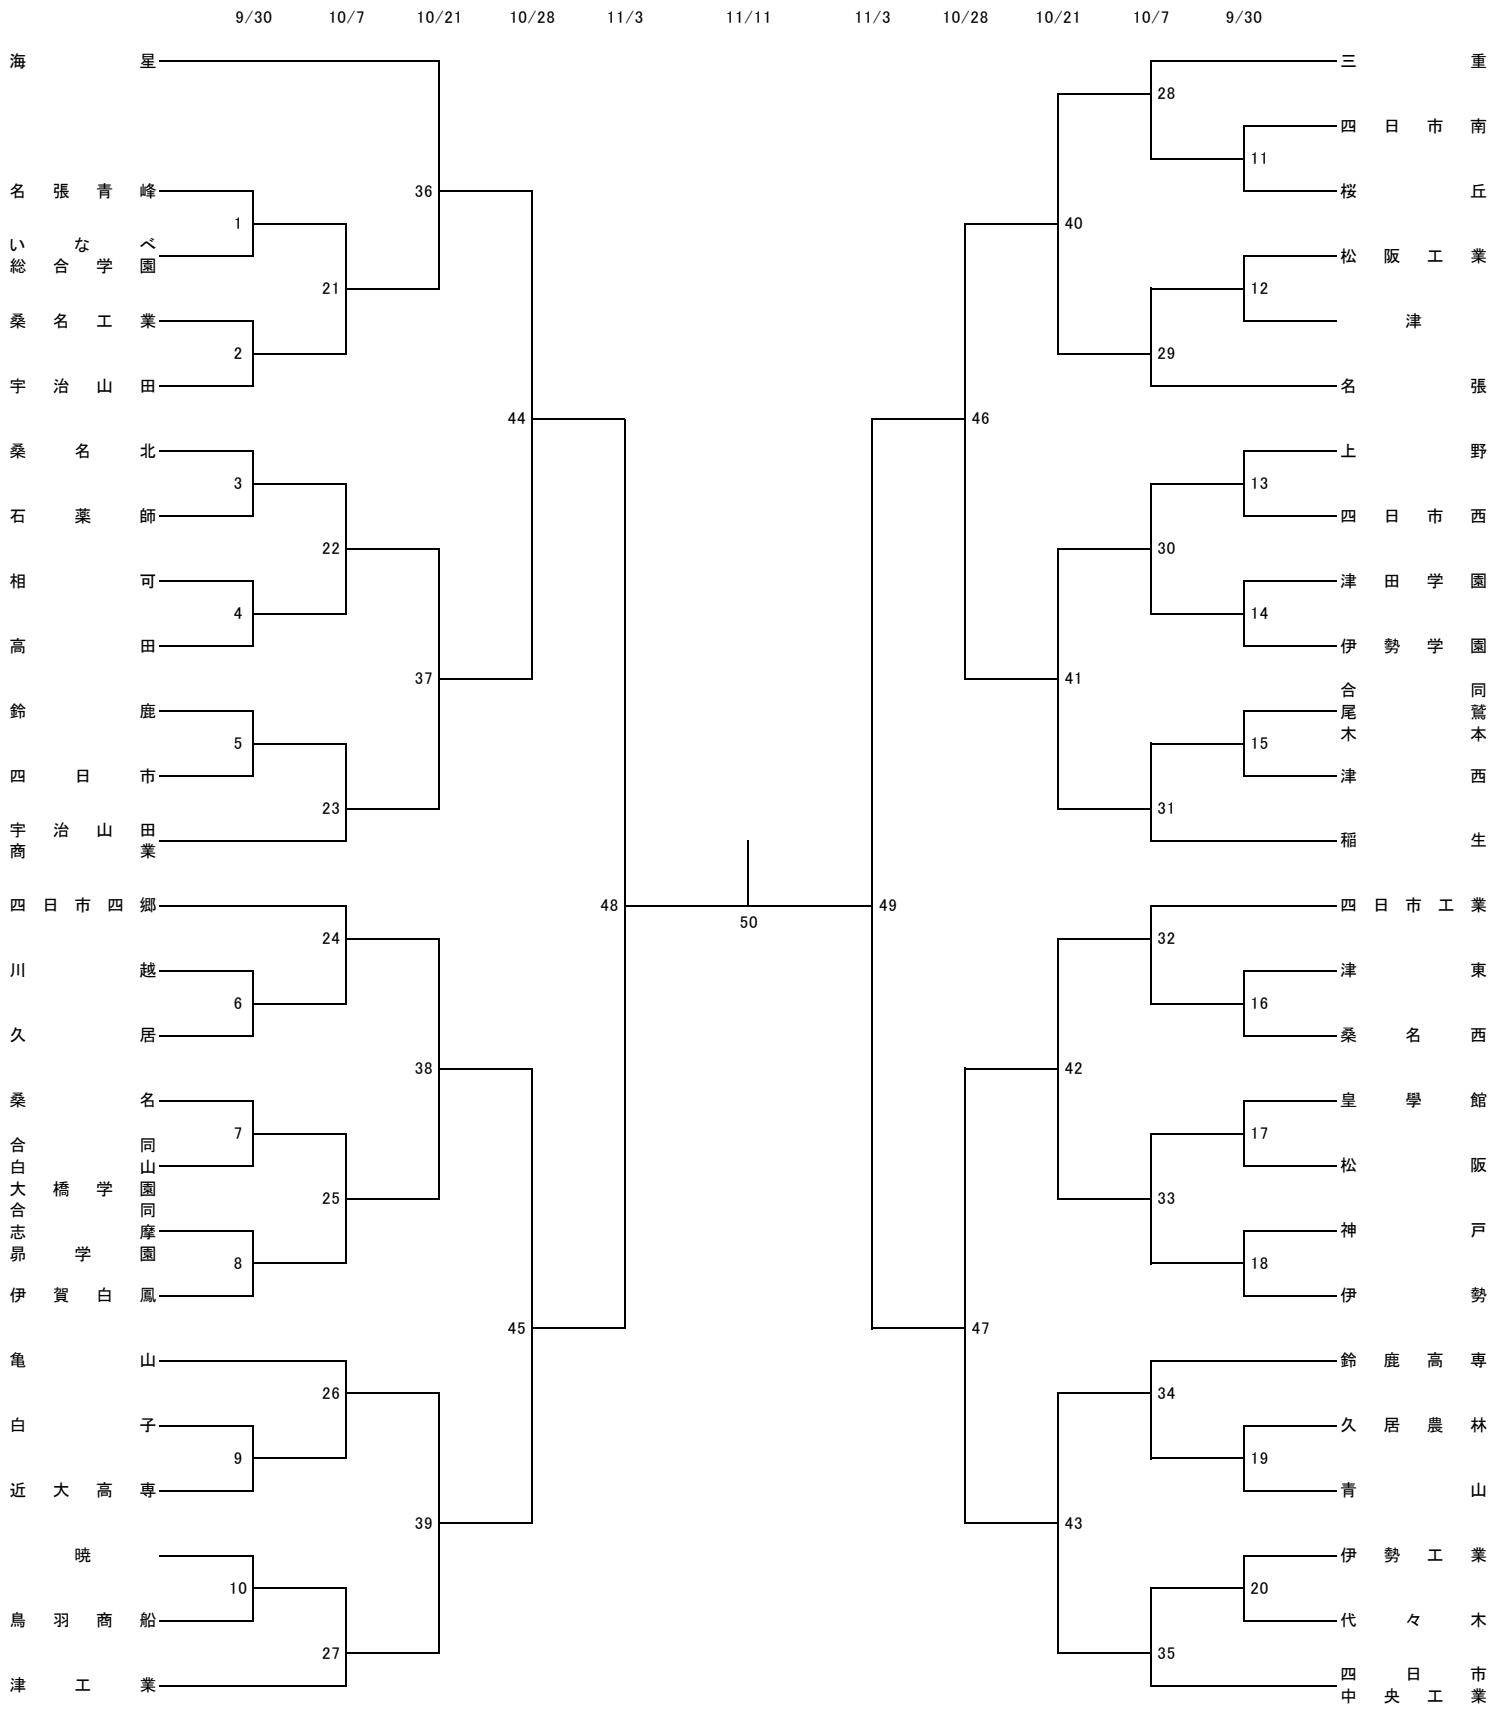

第102回全国高校サッカー選手権三重県大会

第102回(令和5年度)全国高校サッカー選手権三重県大会

●9月30日(土)

【1回戦】

会場・時間	10:00	12:00	14:00
四日市市中央フットボール場 (C フィールド)	7	16	11
三重交通Gスポーツの杜 鈴鹿 (第 4 G)	1	5	10
メイハンフィールド	9	15	13
伊勢 F V (C ピッチ)	20	6	14
久居農林高校	19	18	3
宇治山田高校	1	12	4