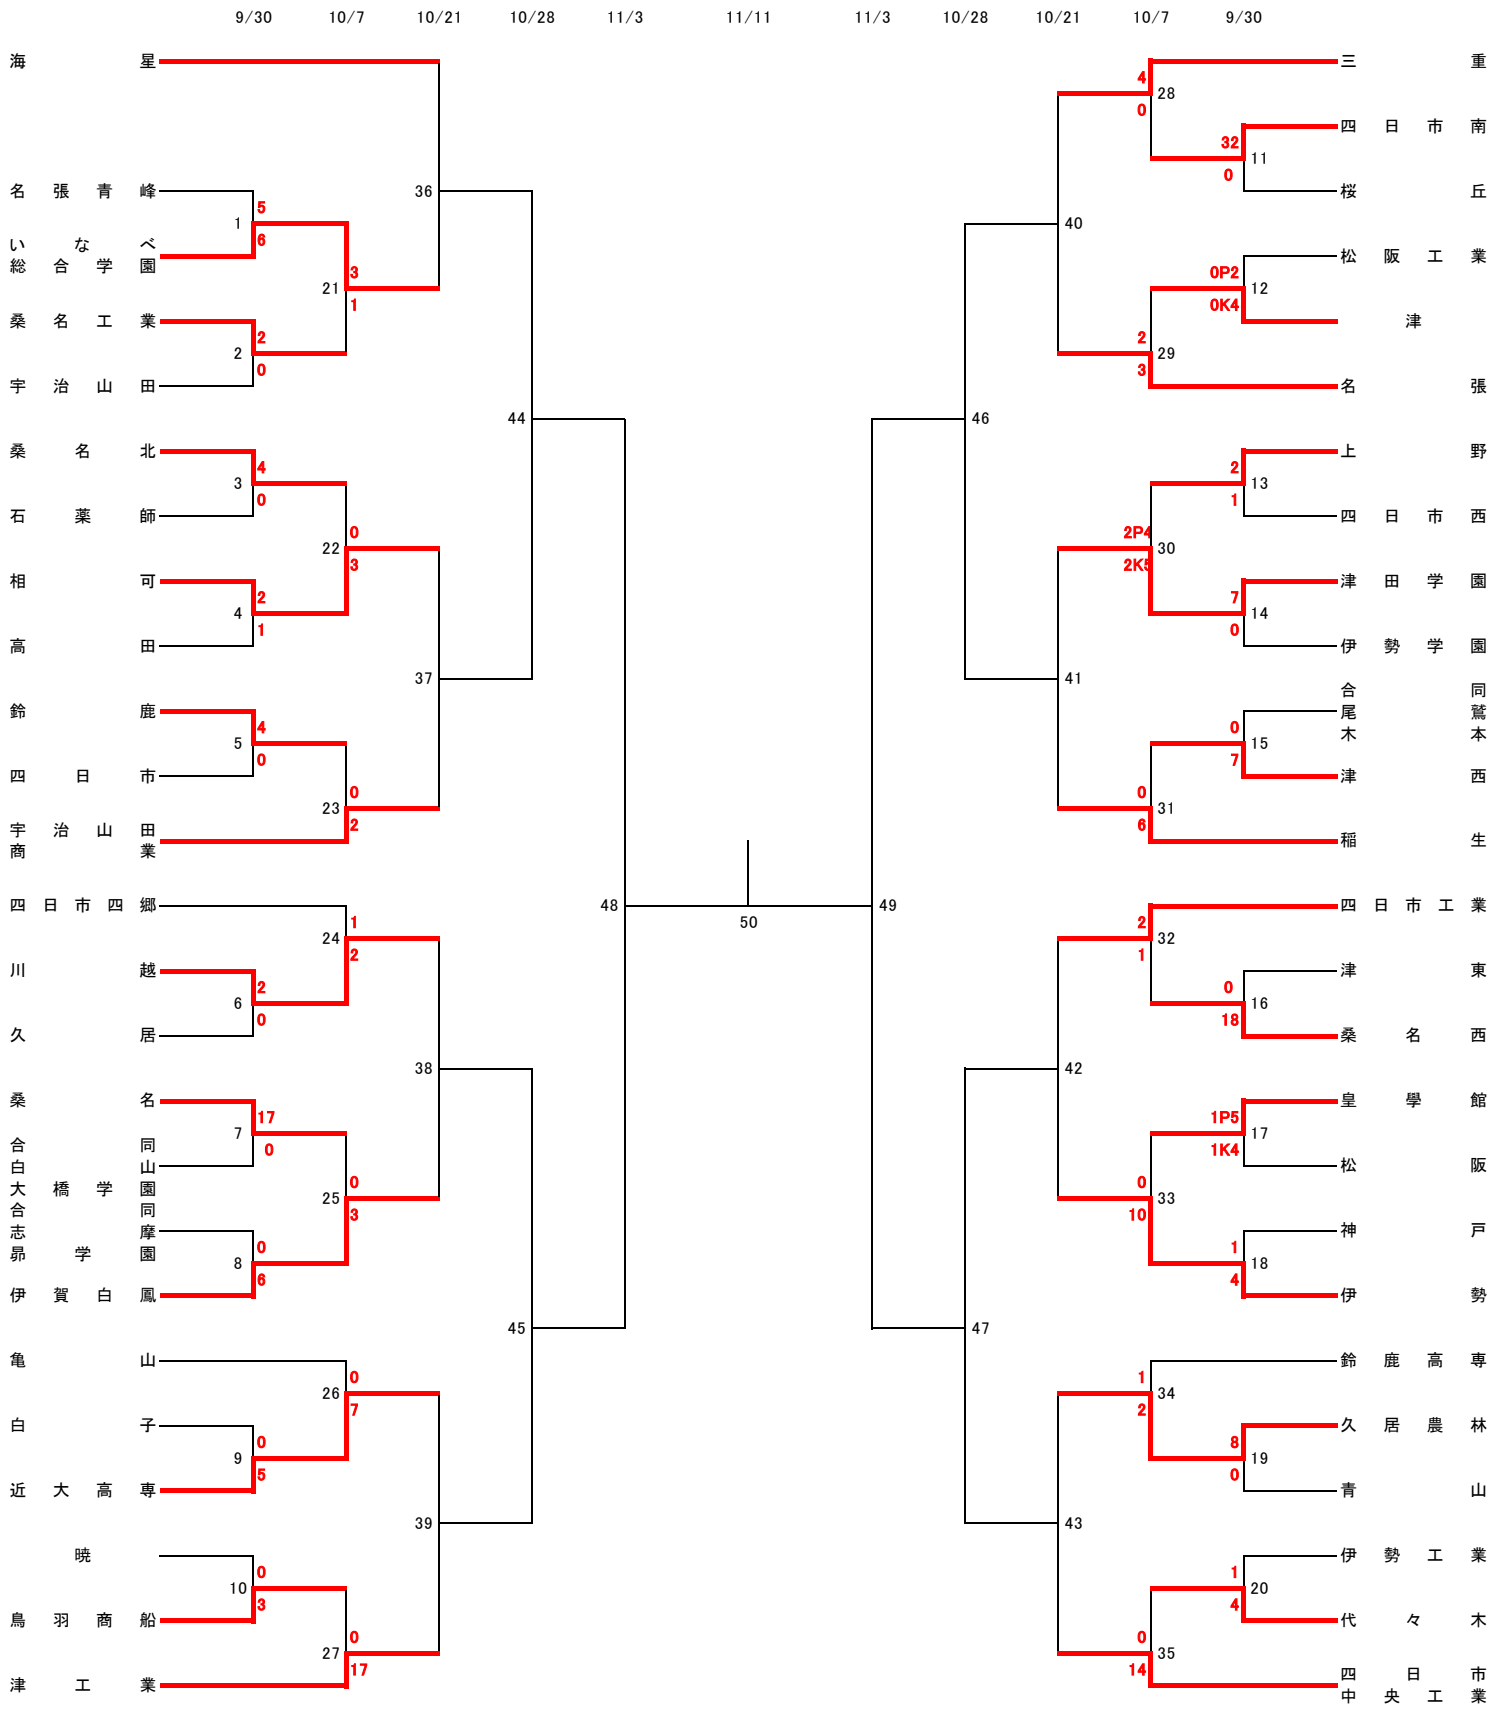

第102回全国高校サッカー選手権三重県大会

第102回(令和5年度)全国高校サッカー選手権三重県大会

●9月30日(土)

【1回戦】

会場・時間	10:00	12:00	14:00
四日市市中央フットボール場 (C フィールド)	7	16	11
三重交通Gスポーツの杜 鈴鹿 (第 4 G)	1	5	10
メイハンフィールド	9	15	13
伊勢 F V (C ピッチ)	20	6	14
久居農林高校	19	18	3
宇治山田高校	2	12	4