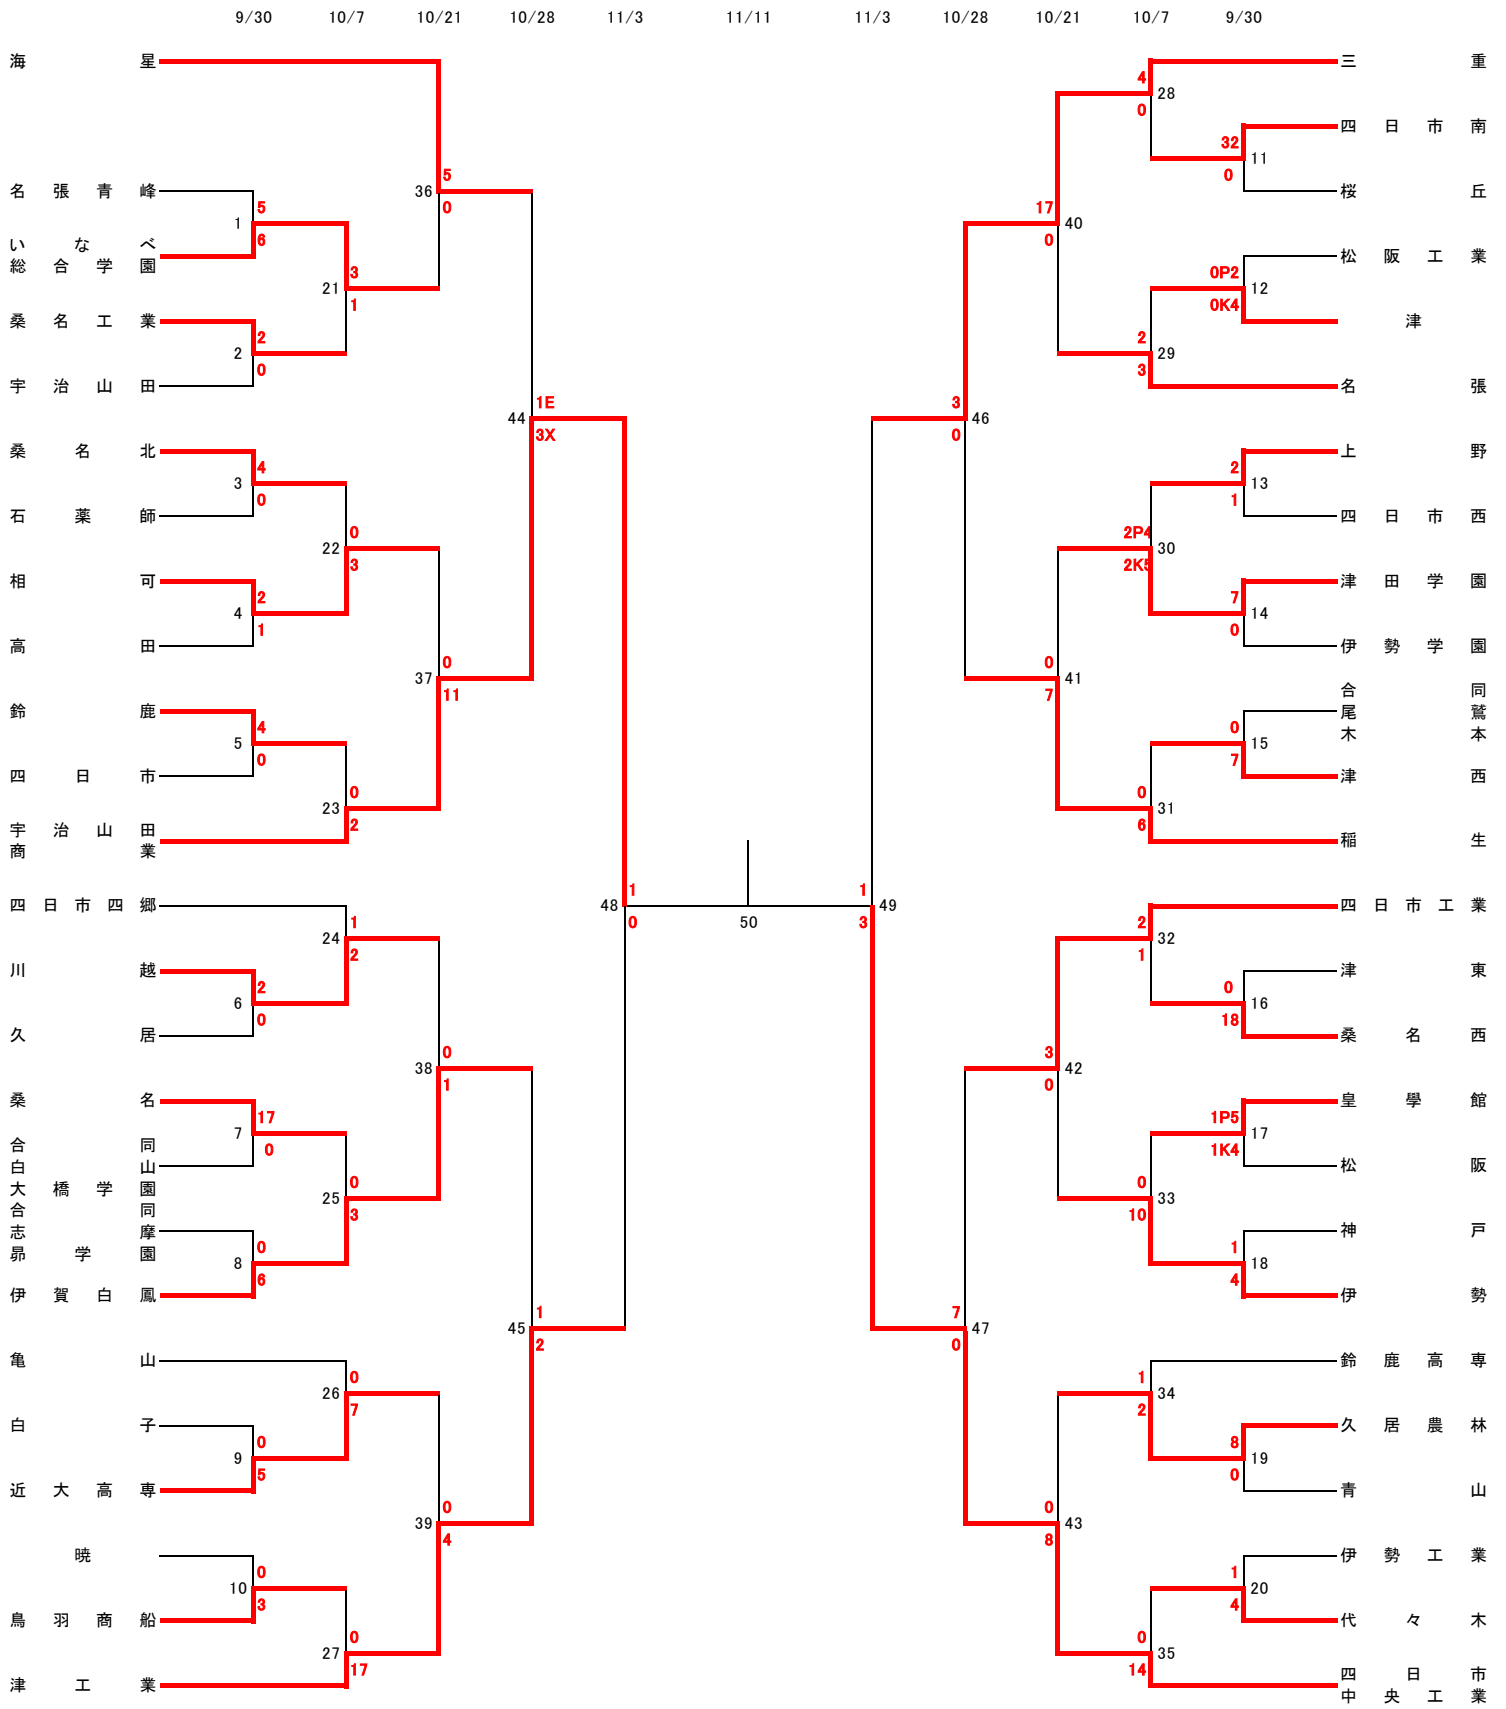

# 第102回全国高校サッカー選手権三重県大会

第102回(令和5年度)全国高校サッカー選手権三重県大会

●9月30日(土)

【1回戦】

会場・時間	10:00	12:00	14:00
四日市市中央フットボール場 ( C フィールド )	7	16	11
三重交通Gスポーツの杜 鈴鹿 ( 第 4 G )	1	5	10
メイハンフィールド	9	15	13
伊勢 F V ( C ピッチ )	20	6	14
久居農林高校	19	18	3
宇治山田高校	2	12	4