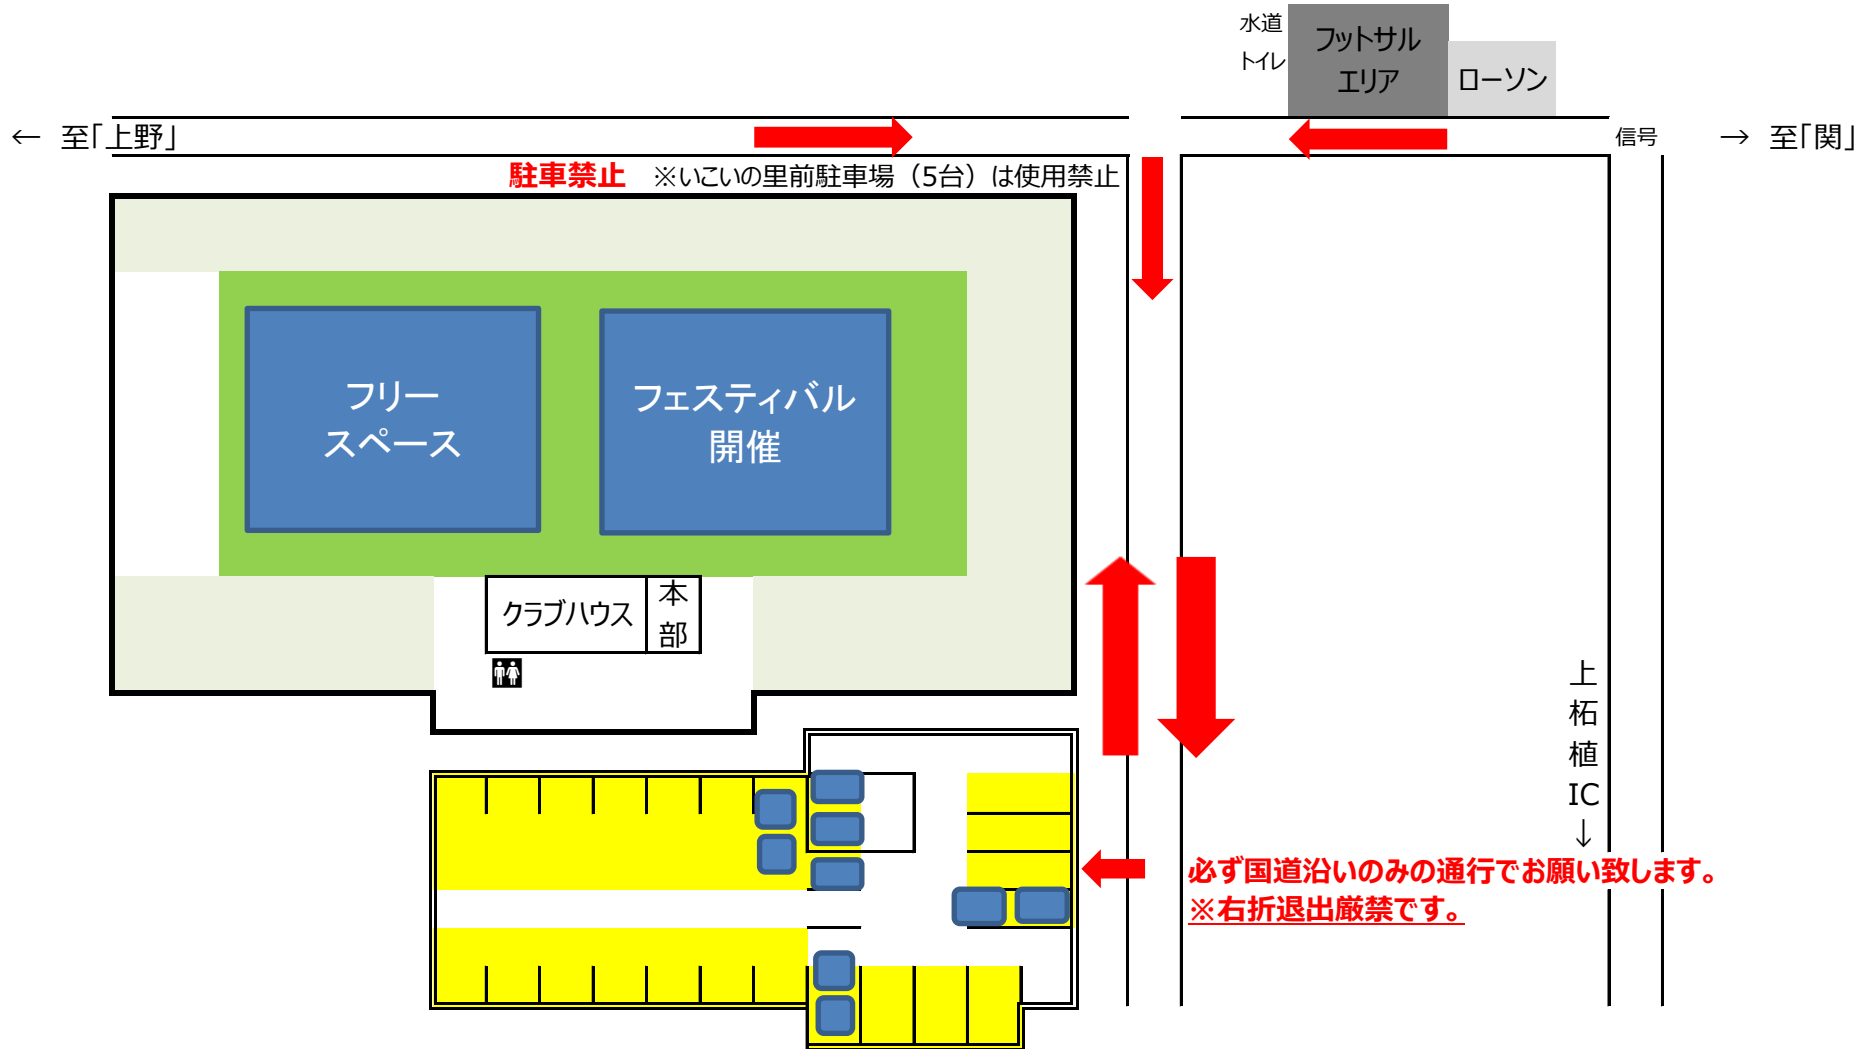

# どんぐりパーク子どもスタジアム駐車場案内等について

- ☆ トイレ：クラブハウス内にあります。  
※フットサルエリアにもトイレ（男女1つずつ）があります。
- ☆ 施設内は全面禁煙となります。※道沿い等でも禁煙をお願いします。