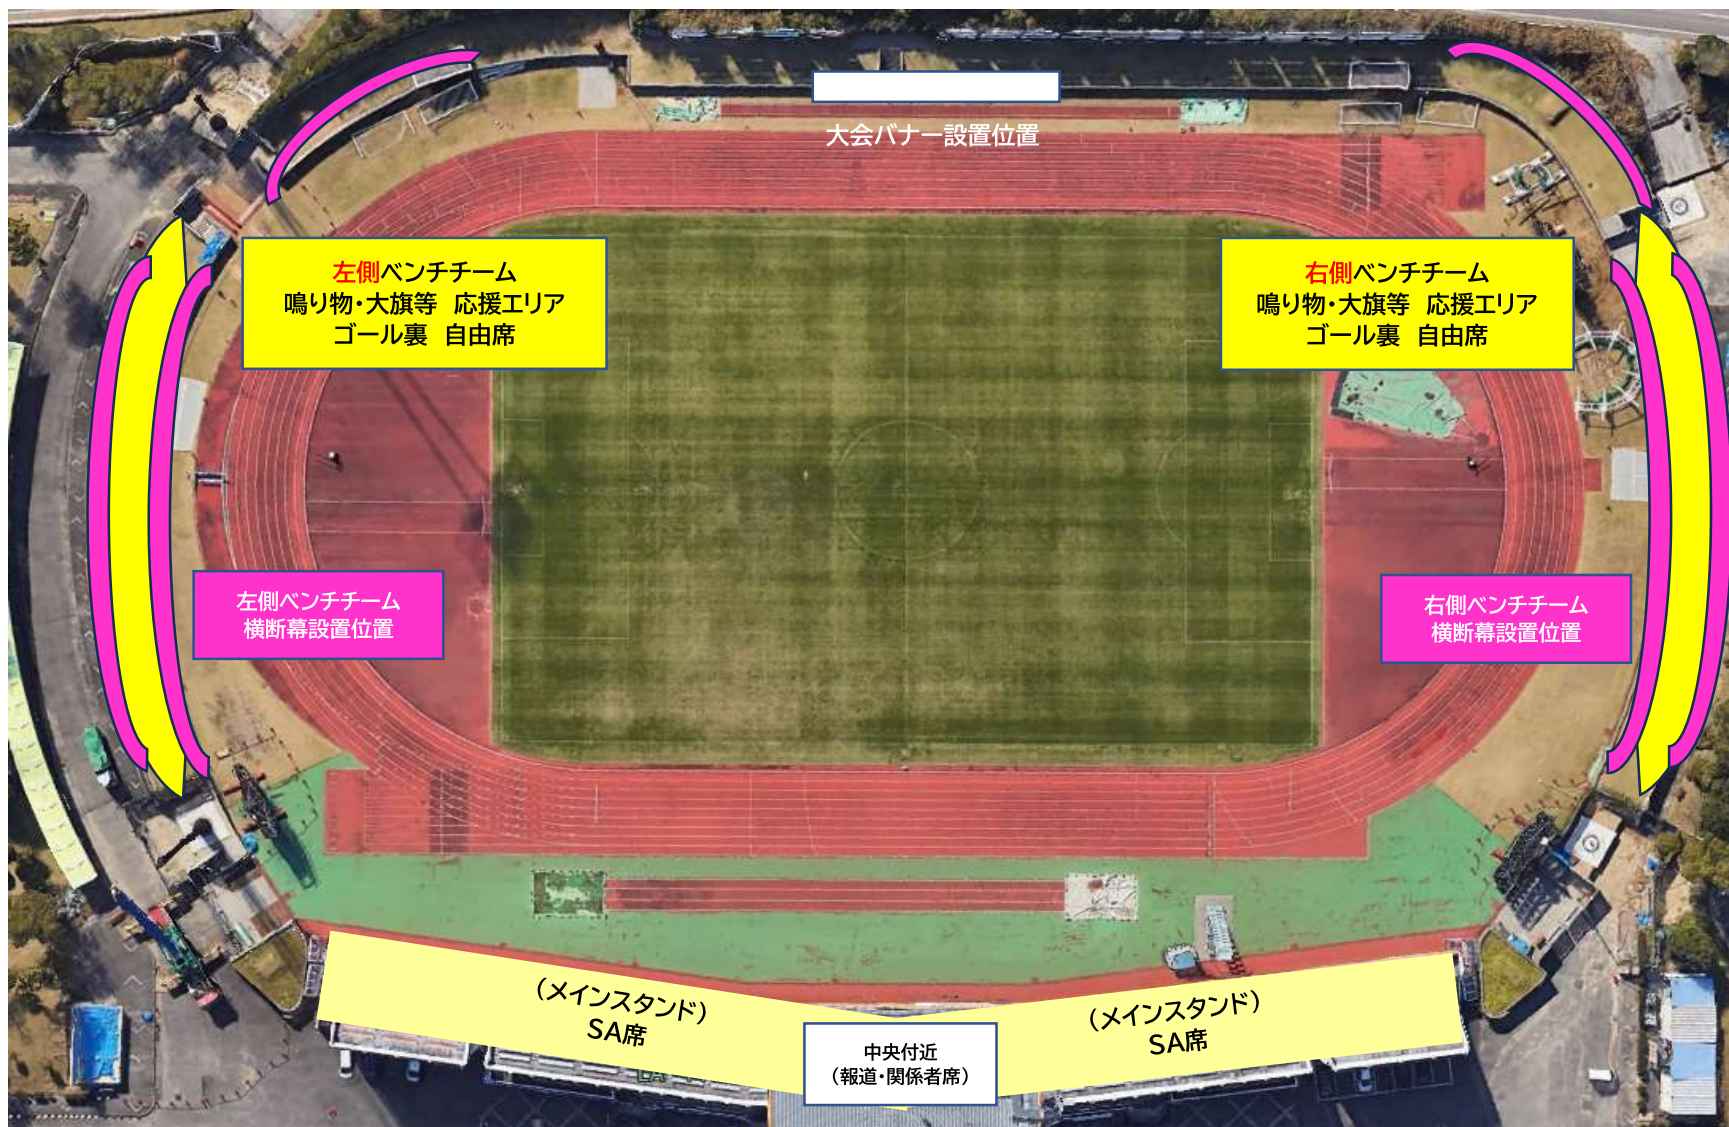

天皇杯 JFA 第104回全日本サッカー選手権大会

横断幕掲出位置 及び 鳴り物等応援エリア

2024.5.21 三重FA

◎チーム横断幕は各ベンチ側のゴール裏(サイドスタンド)及びバック側一部 手すり等へ設置してください。