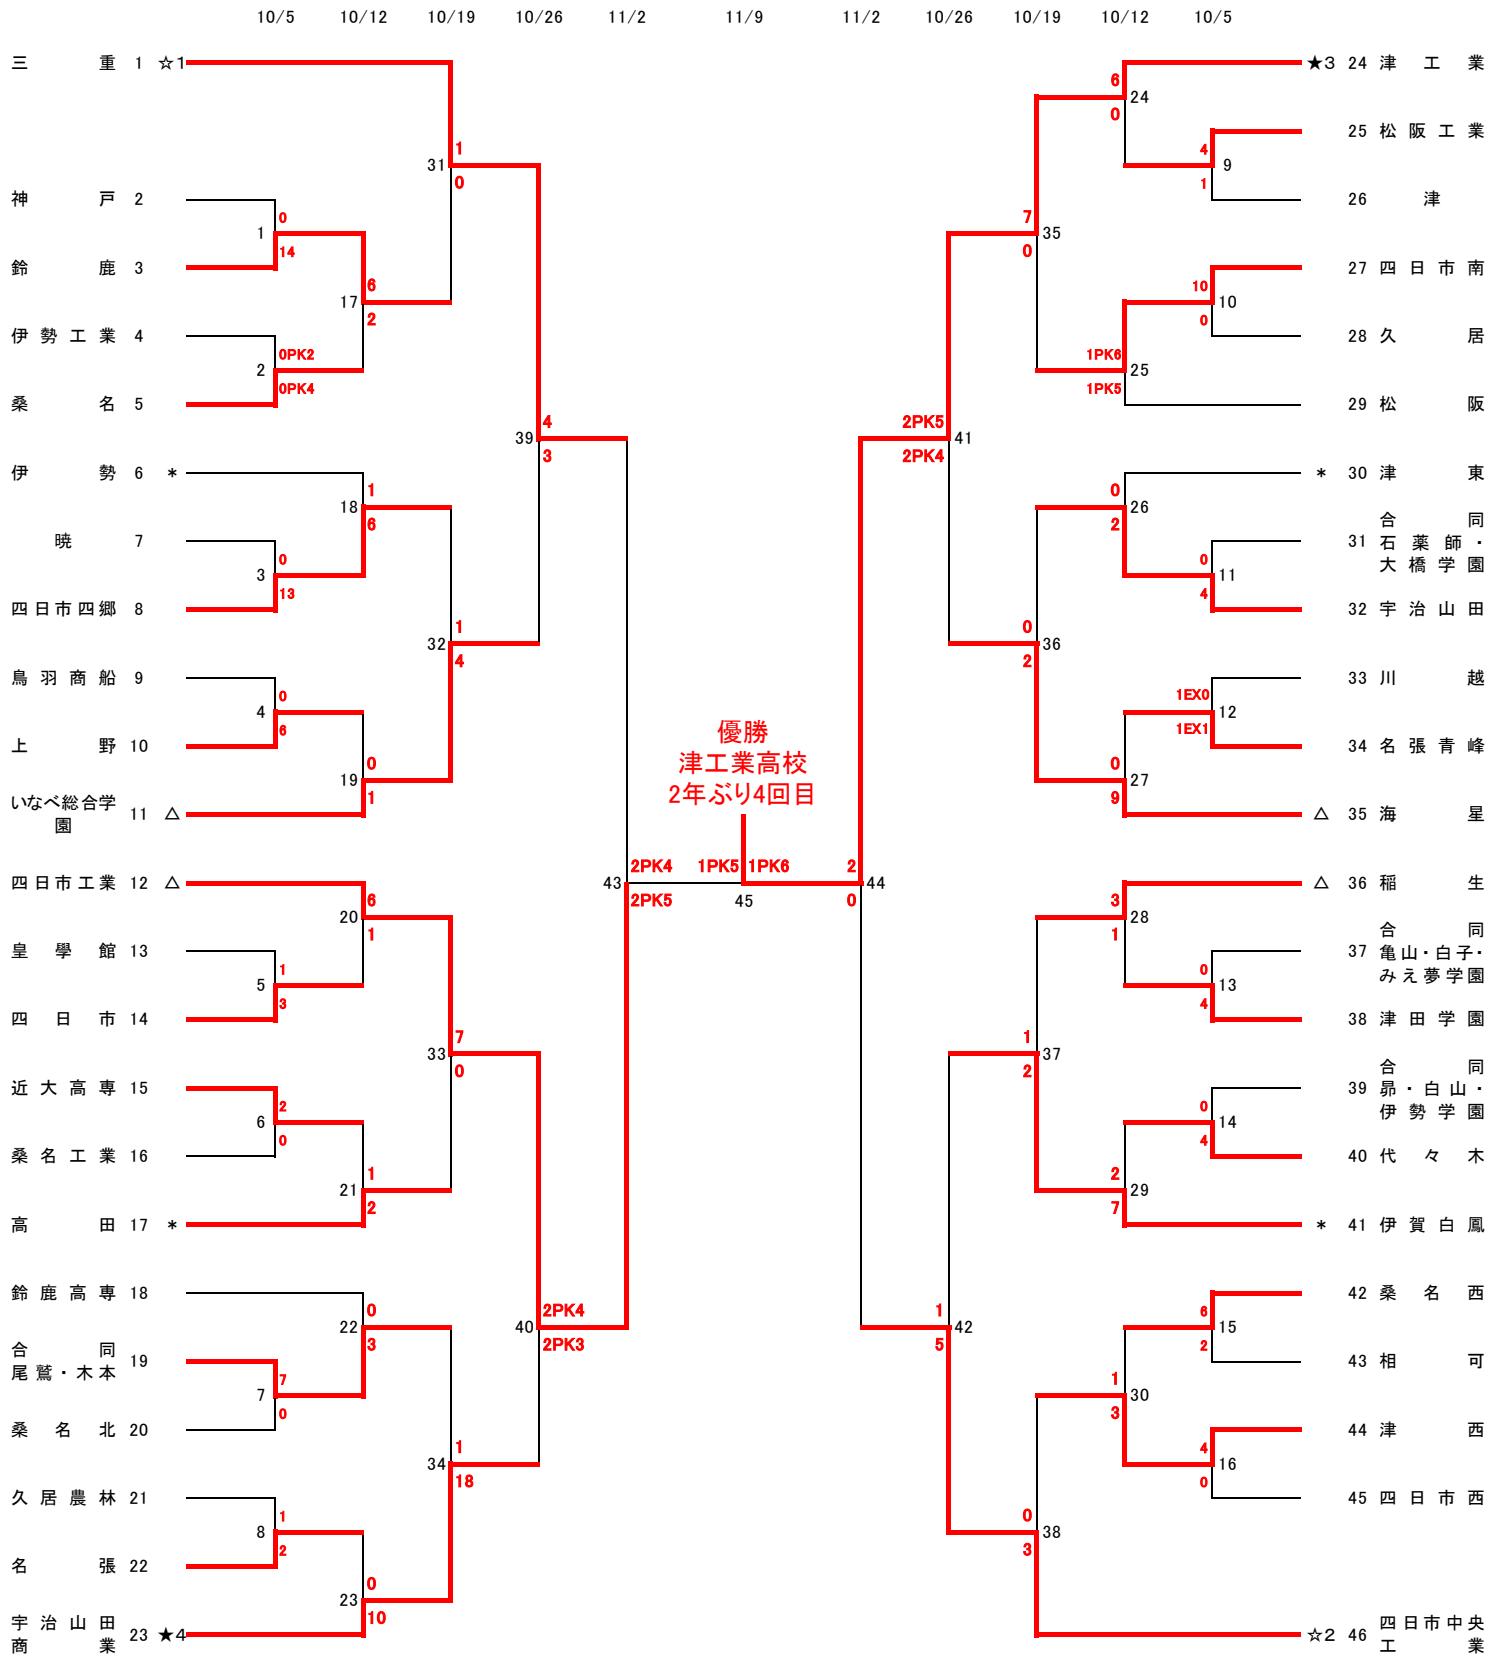

第103回全国高校サッカー選手権三重県大会

第103回(令和6年度)全国高校サッカー選手権三重県大会

●10月5日(土)

【1回戦】

会場・時間	10:00	12:00	14:00
四日市市中央フットボール場 (B フィールド)	15	13	11
四日市市中央フットボール場 (C フィールド)	3	6	7
三重交通Gスポーツの杜 鈴鹿 (第 4 G)	10	1	16
伊勢 F V (C ピッチ)	9	5	
伊勢 F V (D ピッチ)	14	2	4
メイハンフィールド	12	8	

●10月12日(土)

【2回戦】

会場・時間	10:00	12:00	14:00
NTN 総合運動公園 サッカー場	27	28	25
三重交通Gスポーツの杜 鈴鹿 (第 3 G)	24	30	19
伊勢 F V (D ピッチ)	23	21	18
松阪総合運動公園	26	17	22
時 間 に 注 意		13:30	15:30
メイハンフィールド		29	20

●10月19日(土)

【3回戦】

会場・時間	10:00	12:00
四日市中央工業高校	38	32
四日市市中央フットボール場 (A フィールド)	36	33
三重交通Gスポーツの杜 鈴鹿 (第 3 G)	37	31
伊勢 F V (D ピッチ)	34	35

会場・時間	12:05
三重交通Gスポーツの杜 鈴鹿 (メイン)	45